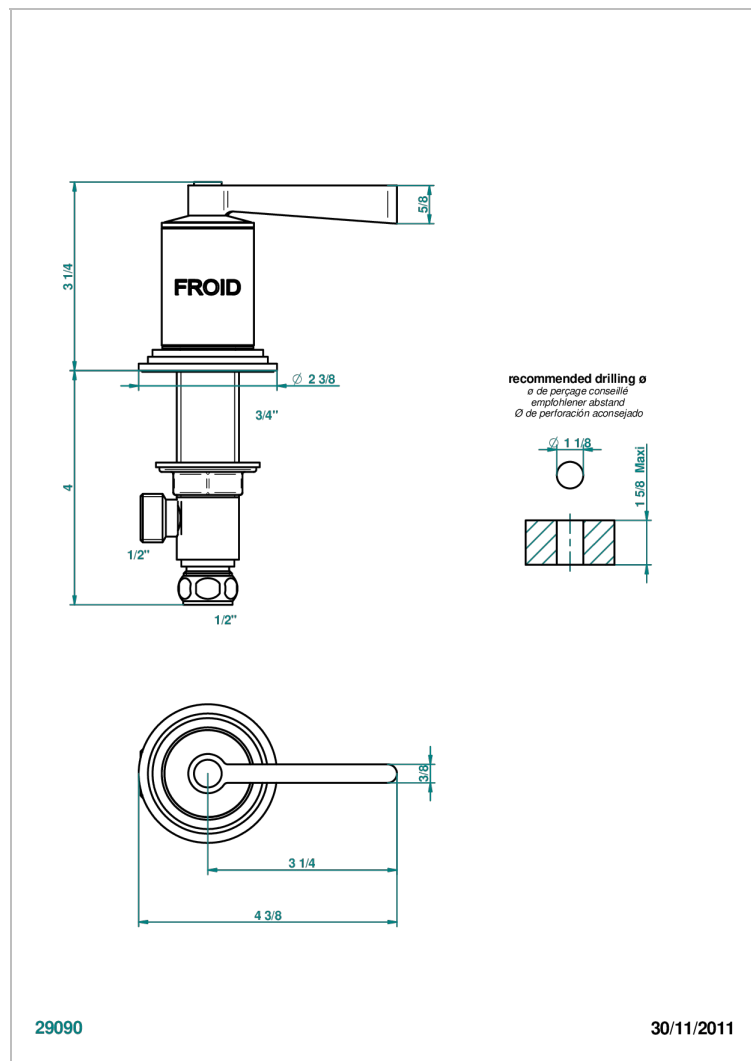

# FAUBOURG PORCELANA NEGRA CON MANETAS

G2M-35/C

Llave de paso sobre encimera 1/2"- frío

## CARACTERÍSTICAS

- Faubourg porcelana negra con manetas
- Llave de paso sobre encimera 1/2"- frío