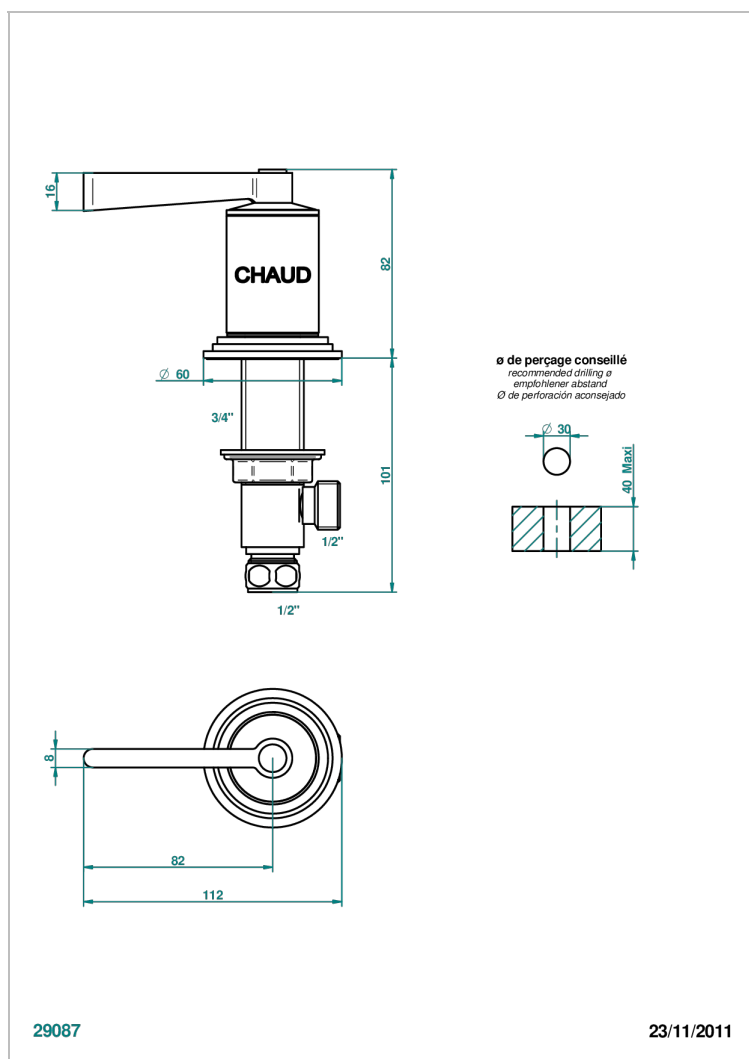

FAUBOURG PORCELAINE BLANCHE A MANETTES

G2J-35/H

Côté sur gorge 1/2" côté chaud

CARACTÉRISTIQUES

- Faubourg Porcelaine blanche à manettes
- Côté sur gorge 1/2" côté chaud

FINITIONS DISPONIBLES

Chromé - A02
Chromé / doré - G02
Chromé mat - C02
Doré brillant - F01
Doré mat - F07
Laiton fumé naturel - A13