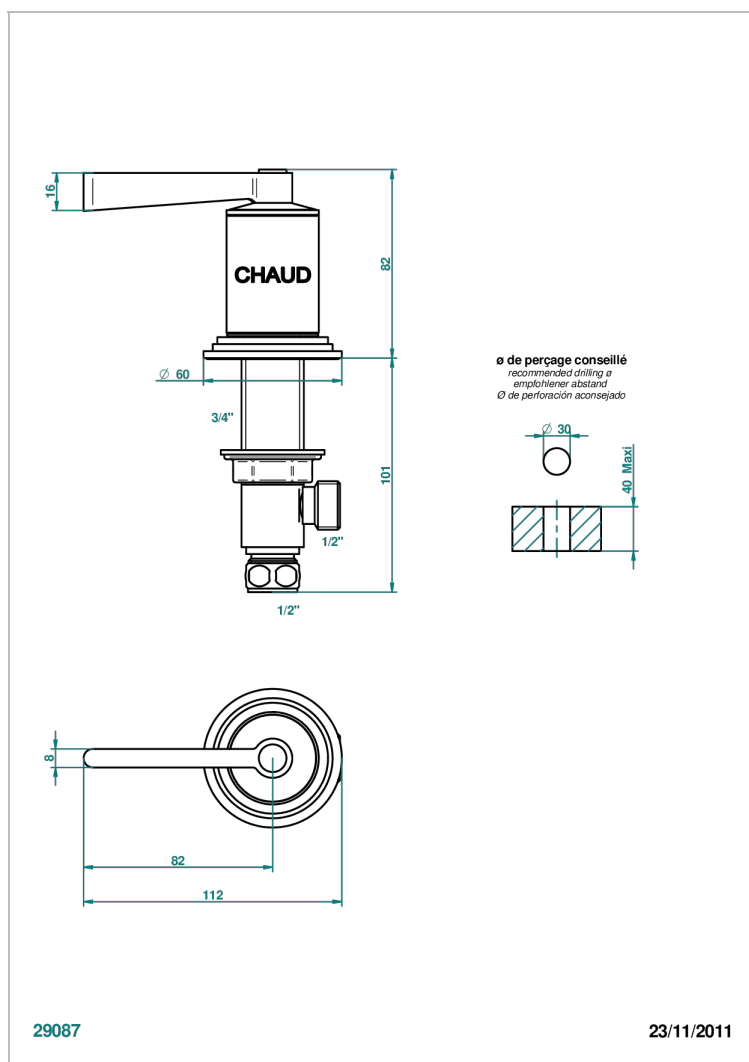

# FAUBOURG PORCELANA BLANCA CON MANETAS

THG<sup>®</sup>  
PARIS

G2J-35/H

Llave de paso sobre encimera 1/2"- caliente

## CARACTERÍSTICAS

- Faubourg porcelana blanca con manetas
- Llave de paso sobre encimera 1/2"- caliente