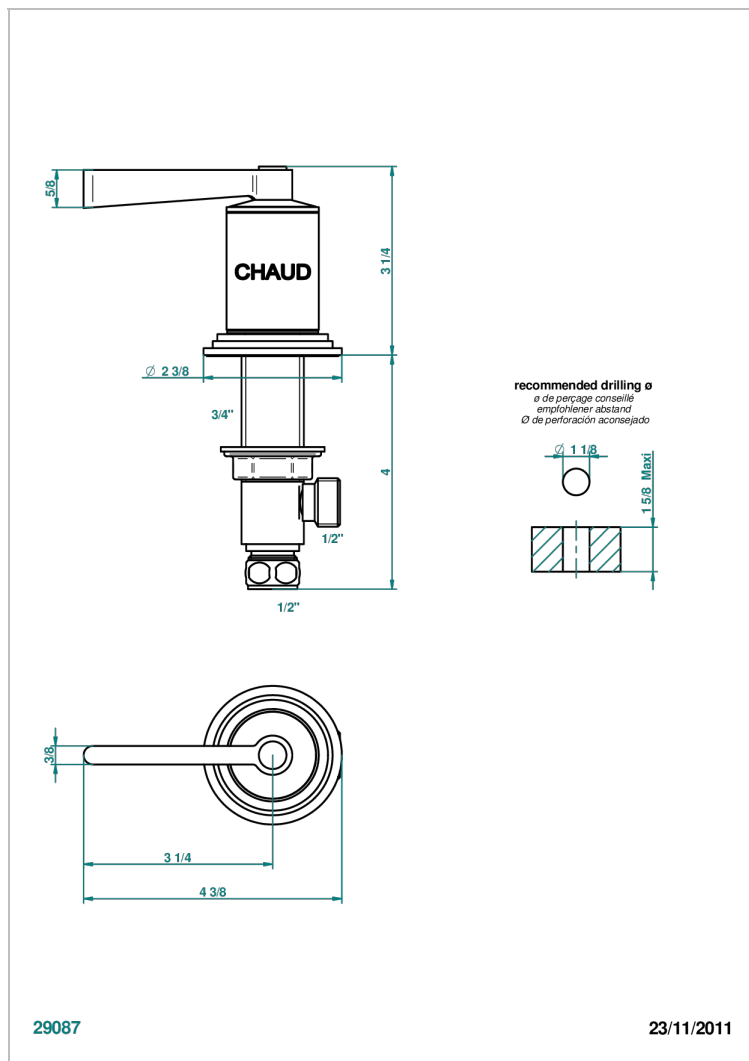

FAUBOURG PORCELAINE BLANCHE A MANETTES

G2J-35/H

Côté sur gorge 1/2" côté chaud

CARACTÉRISTIQUES

- Faubourg Porcelaine blanche à manettes
- Côté sur gorge 1/2" côté chaud

FINITIONS DISPONIBLES

Chromé - A02
Chromé / doré - G02
Chromé mat - C02
Doré brillant - F01
Doré mat - F07
Laiton fumé naturel - A13