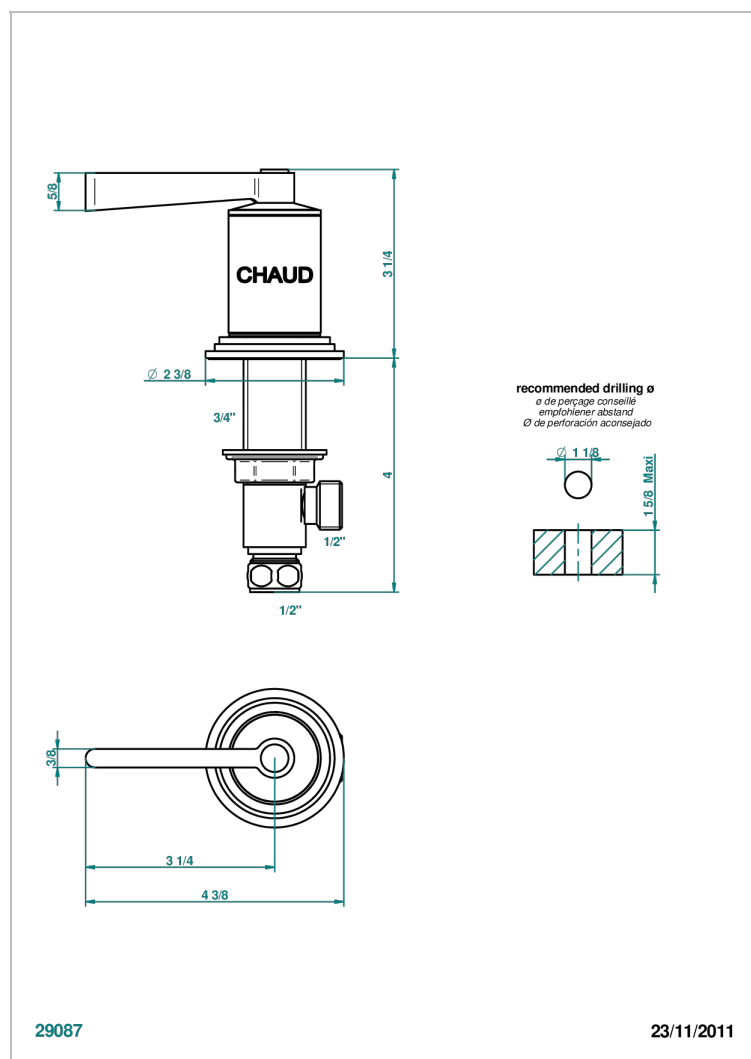

# FAUBOURG PORCELANA BLANCA CON MANETAS

G2J-35/H

Llave de paso sobre encimera 1/2"- caliente

## CARACTERÍSTICAS

- Faubourg porcelana blanca con manetas
- Llave de paso sobre encimera 1/2"- caliente