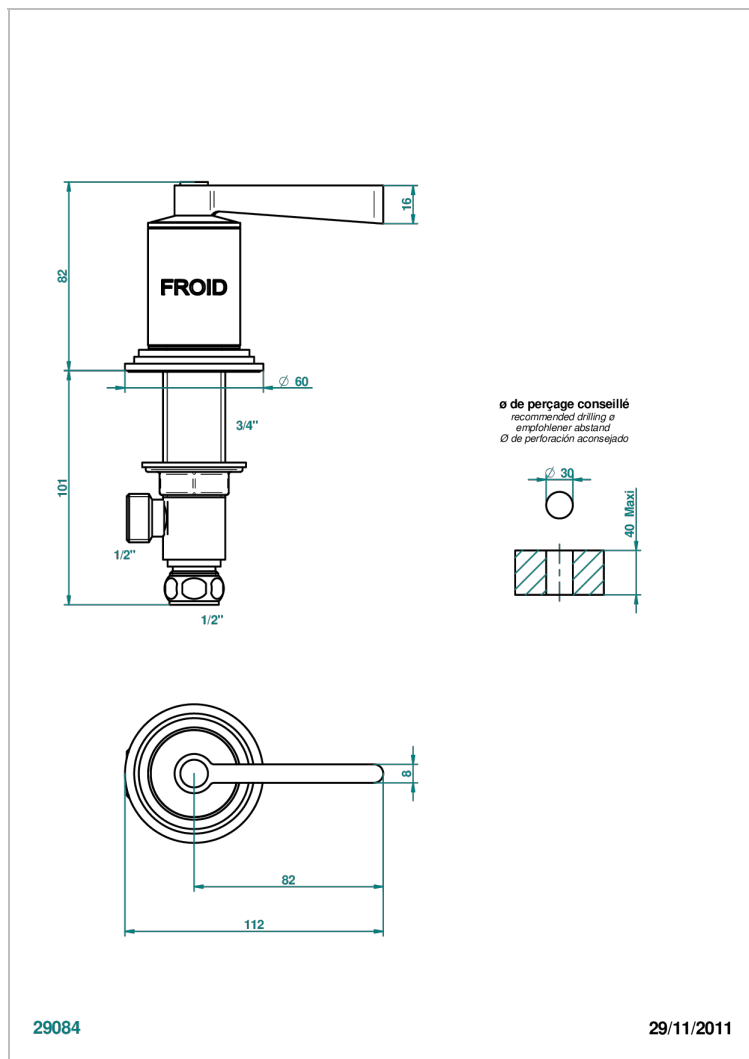

# FAUBOURG PORCELANA BLANCA CON MANETAS

G2J-35/C

Llave de paso sobre encimera 1/2"- frío

29084

29/11/2011

## CARACTERÍSTICAS

- Faubourg porcelana blanca con manetas
- Llave de paso sobre encimera 1/2"- frío