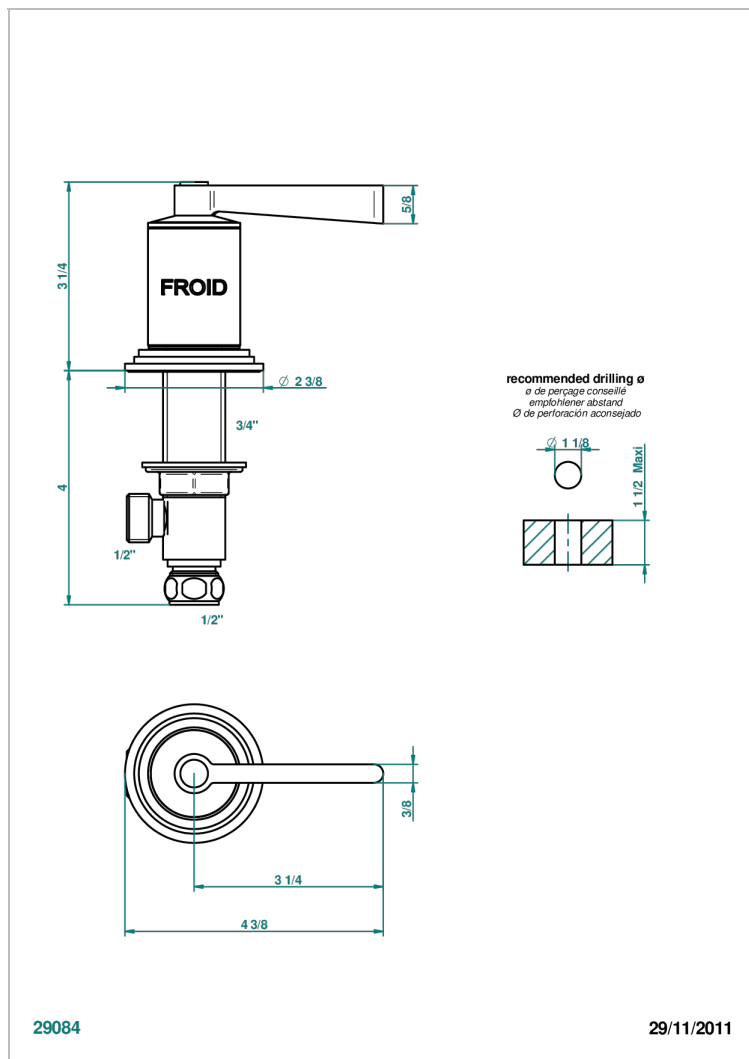

FAUBOURG PORCELANA BLANCA CON MANETAS

G2J-35/C

Llave de paso sobre encimera 1/2"- frío

CARACTERÍSTICAS

- Faubourg porcelana blanca con manetas
- Llave de paso sobre encimera 1/2"- frío

ACABADOS DISPONIBLES