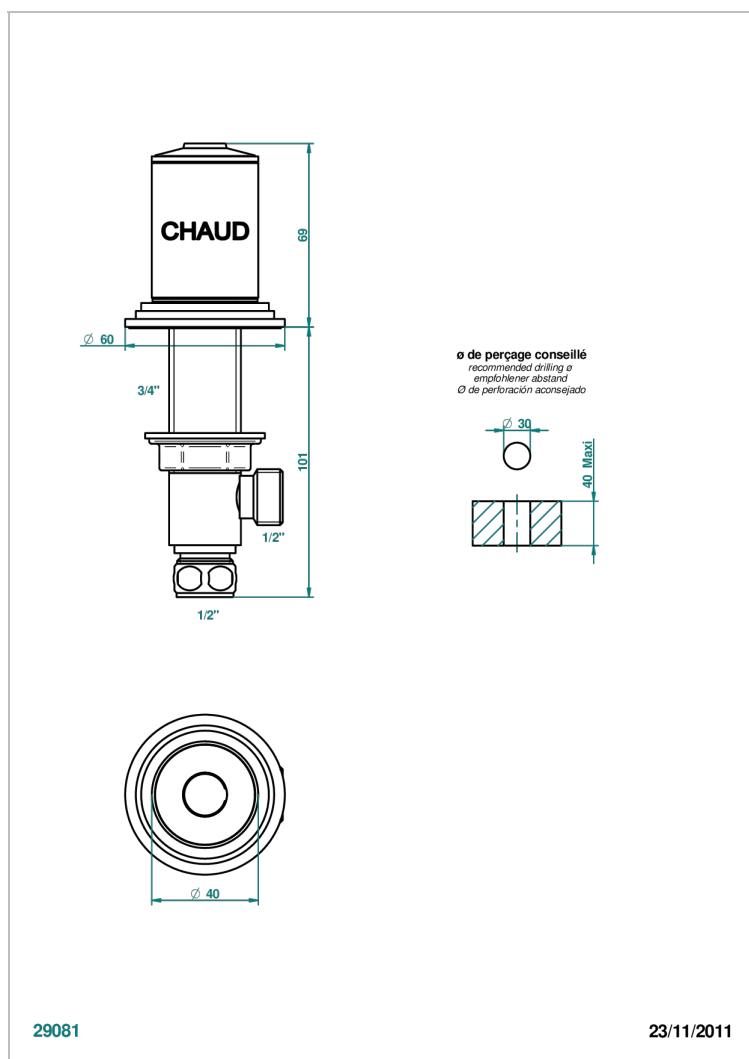

FAUBOURG PORCELANA NEGRA

G2L-35/H

Llave de paso sobre encimera 1/2"- caliente

THG[®]
PARIS

CARACTERÍSTICAS

- Faubourg porcelana negra
- Llave de paso sobre encimera 1/2"- caliente

ACABADOS DISPONIBLES

Cerámica negra mate - D30
Cromo - A02
Cromo / dorado - G02
Cromo mate - C02
Dorado - F01
Dorado mate - F07