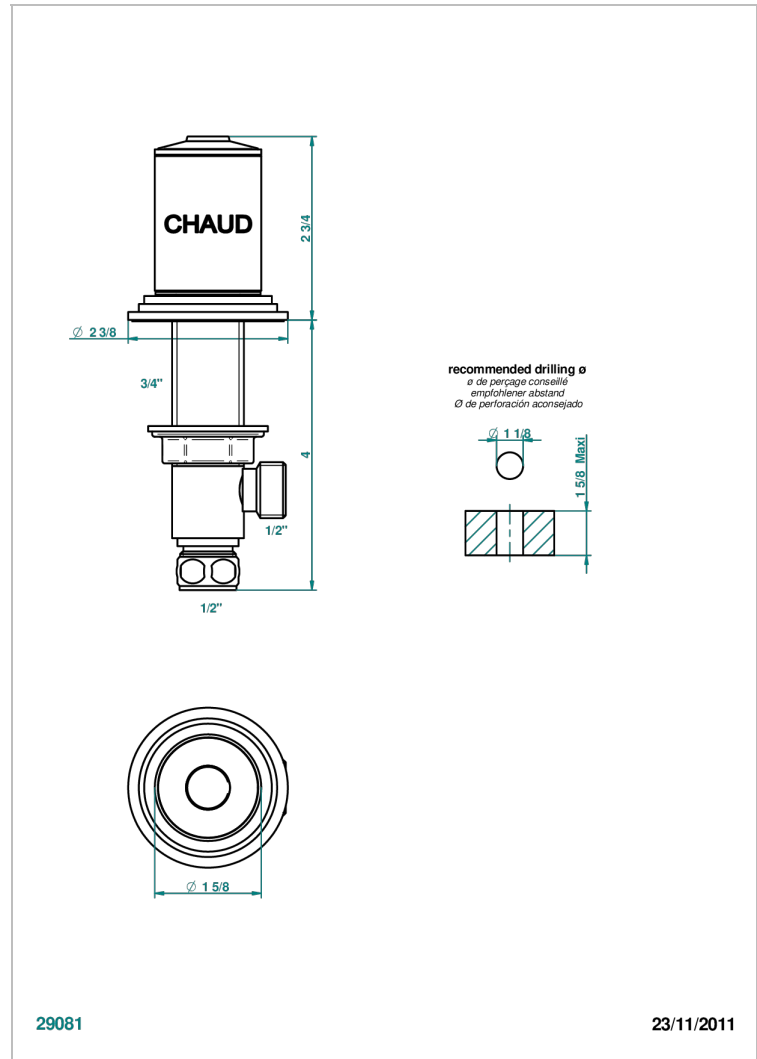

FAUBOURG PORCELANA NEGRA

G2L-35/H

Llave de paso sobre encimera 1/2"- caliente

THG[®]
PARIS

29081

23/11/2011

CARACTERÍSTICAS

- Faubourg porcelana negra
- Llave de paso sobre encimera 1/2"- caliente