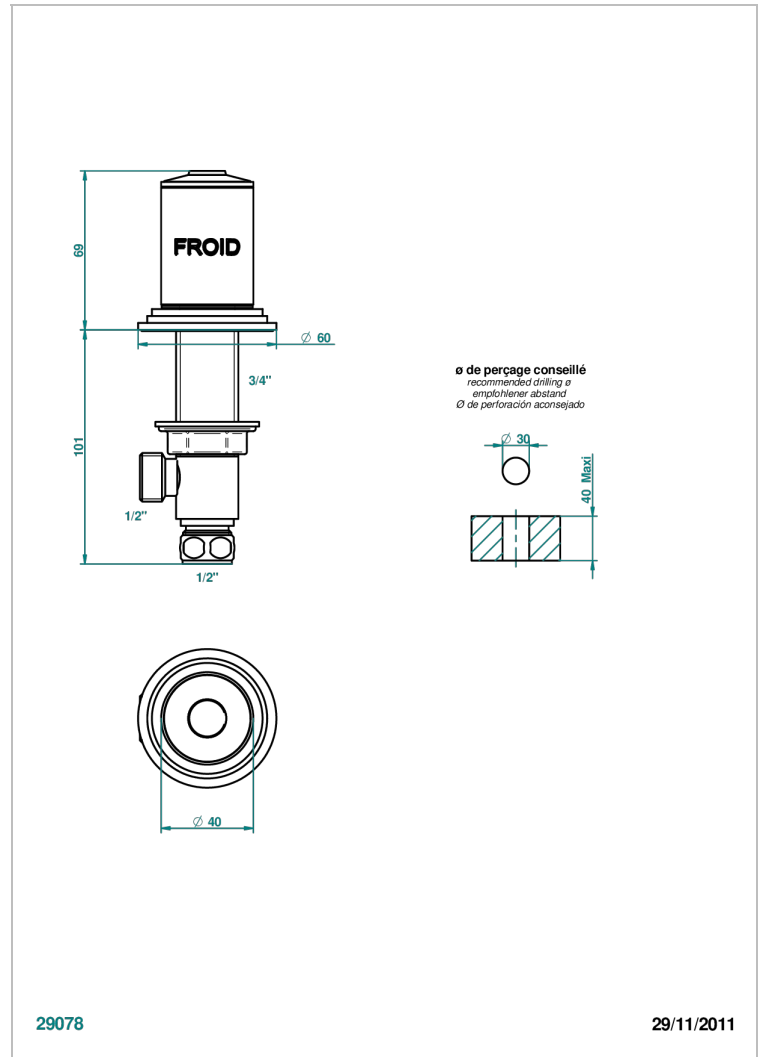

# FAUBOURG PORCELANA NEGRA

G2L-35/C

Llave de paso sobre encimera 1/2"- frío

THG<sup>®</sup>  
PARIS

## CARACTERÍSTICAS

- Faubourg porcelana negra
- Llave de paso sobre encimera 1/2"- frío