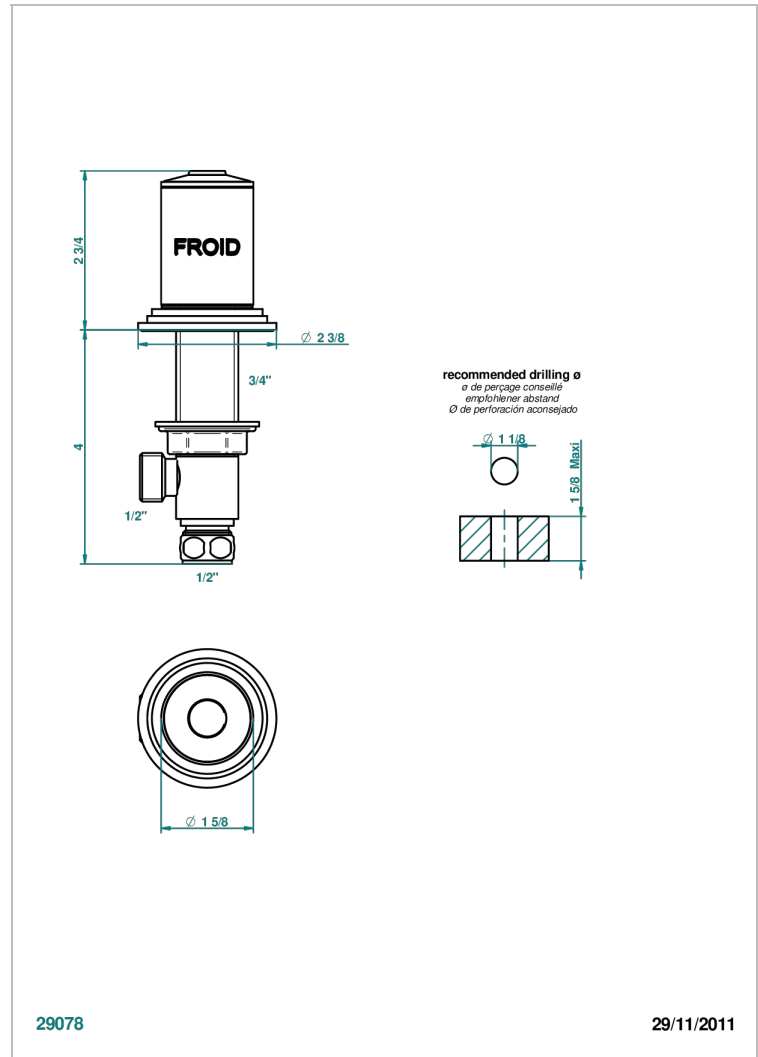

FAUBOURG PORCELAINE NOIRE

G2L-35/C

Côté sur gorge 1/2", côté froid

THG[®]
PARIS

CARACTÉRISTIQUES

- Faubourg Porcelaine noire
- Côté sur gorge 1/2", côté froid

FINITIONS DISPONIBLES

Chromé - A02
Chromé / doré - G02
Chromé mat - C02
Doré brillant - F01
Doré mat - F07
Laiton fumé naturel - A13