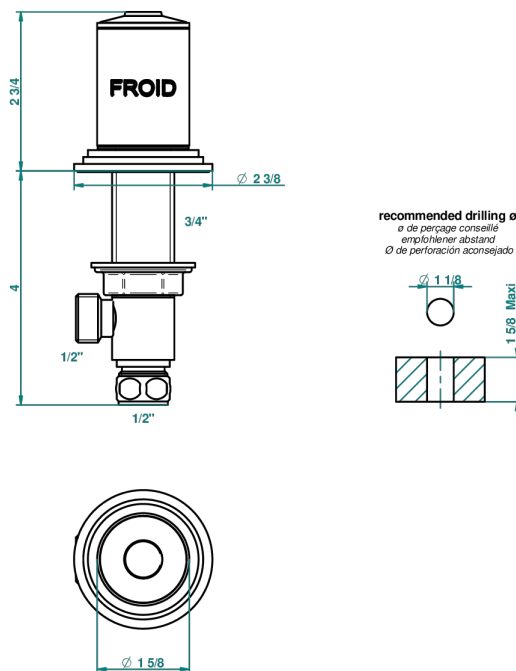

# FAUBOURG PORCELANA NEGRA

G2L-35/C

Llave de paso sobre encimera 1/2"- frío

THG<sup>®</sup>  
PARIS

29078

29/11/2011

## CARACTERÍSTICAS

- Faubourg porcelana negra
- Llave de paso sobre encimera 1/2"- frío