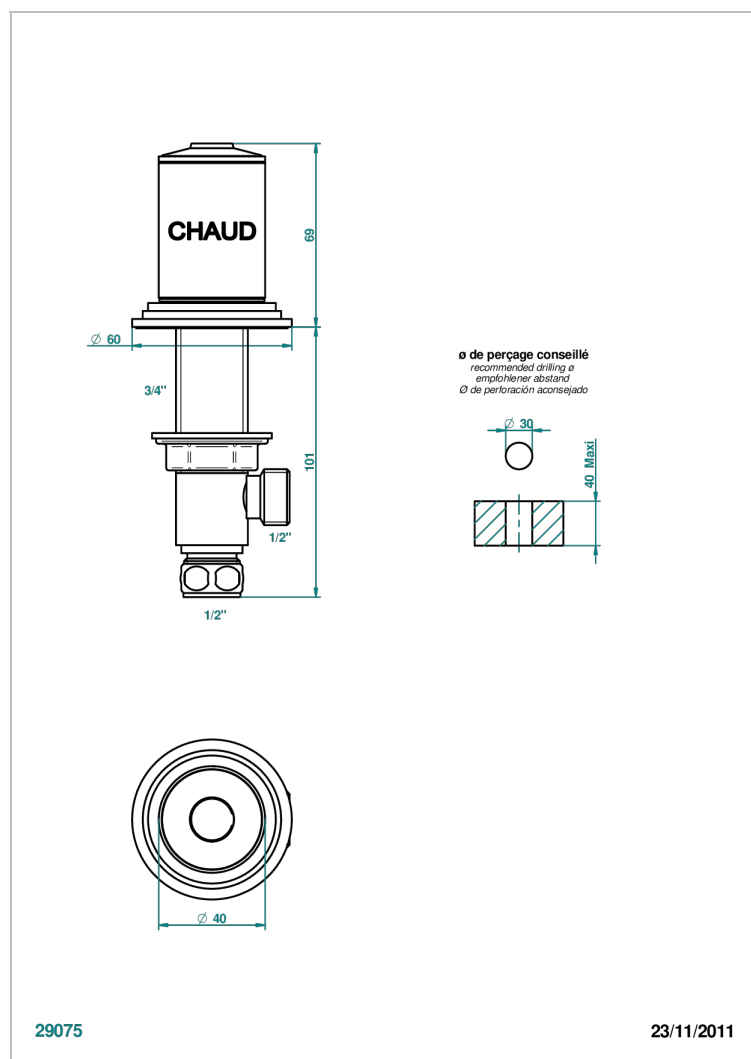

# FAUBOURG PORCELANA BLANCA

G2K-35/H

Llave de paso sobre encimera 1/2"- caliente

THG<sup>®</sup>  
PARIS

## CARACTERÍSTICAS

- Faubourg porcelana blanca
- Llave de paso sobre encimera 1/2"- caliente