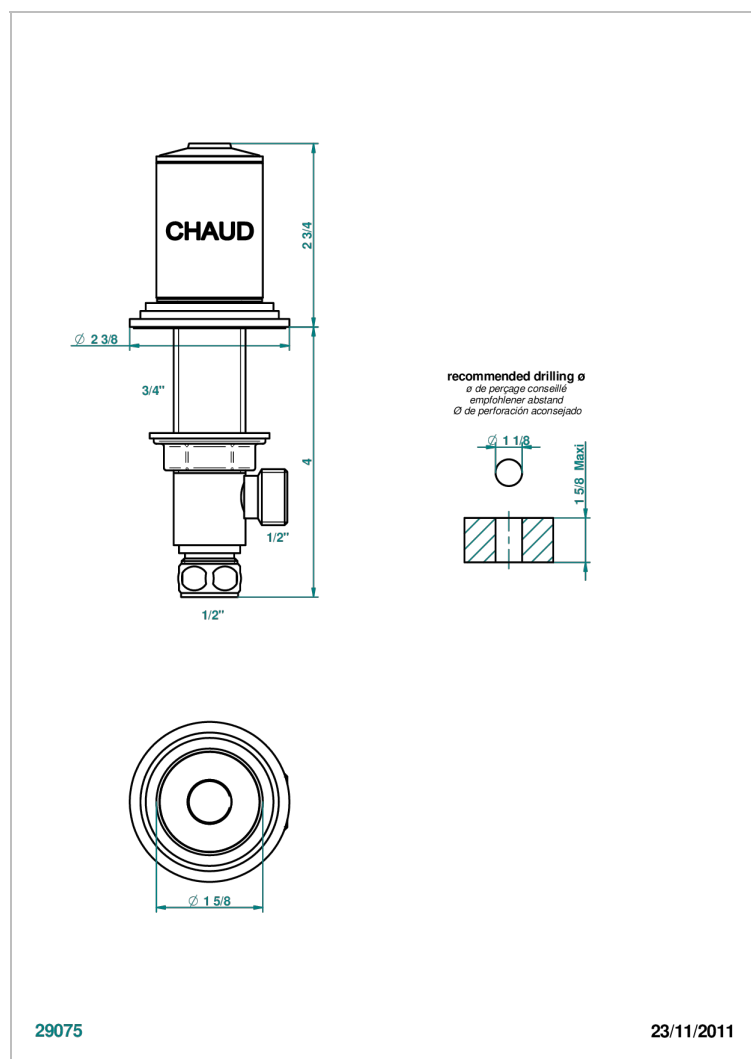

# FAUBOURG PORCELANA BLANCA

G2K-35/H

Llave de paso sobre encimera 1/2"- caliente

THG<sup>®</sup>  
PARIS

## CARACTERÍSTICAS

- Faubourg porcelana blanca
- Llave de paso sobre encimera 1/2"- caliente