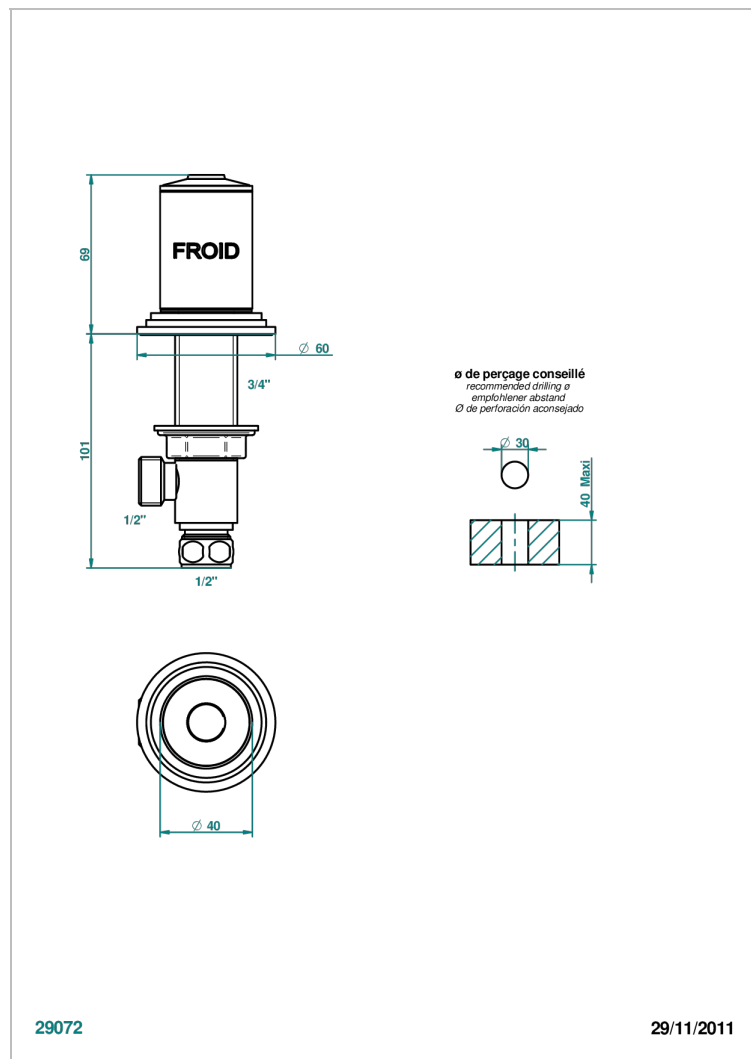

FAUBOURG PORCELANA BLANCA

G2K-35/C

Llave de paso sobre encimera 1/2"- frío

THG[®]
PARIS

CARACTERÍSTICAS

- Faubourg porcelana blanca
- Llave de paso sobre encimera 1/2"- frío

ACABADOS DISPONIBLES

Cerámica negra mate - D30
Cromo - A02
Cromo / dorado - G02
Cromo mate - C02
Dorado - F01
Dorado mate - F07