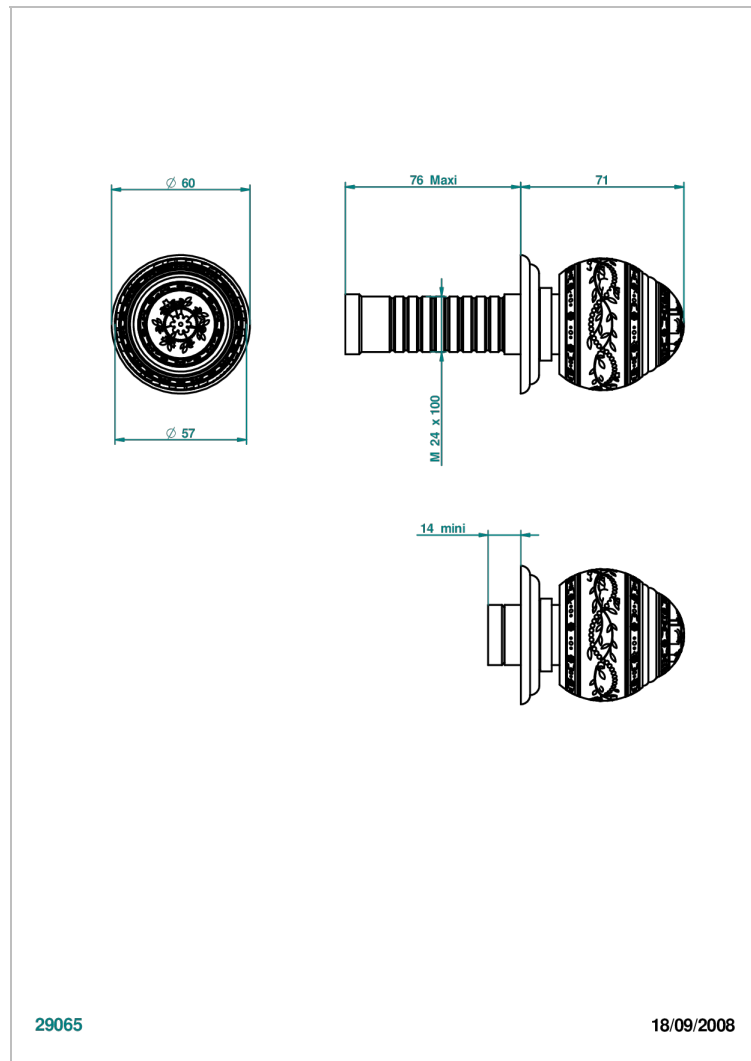

MARQUISE BLANC DECOR PLATINE

A7G-30B

Garniture sans tête (croisillon, rosace et allonge) pour robinet d'arrêt 1/2" ref.30/CA & 30/HA et 3/4" ref.32/CA & 32/HA ou inverseur ref.50/4VMA

CARACTÉRISTIQUES

- Garniture pour robinet d'arrêt Réf.30, 32 ou inverseur mural 50/4/VM
- Livrée sans partie encastrée

PRODUITS ASSOCIÉS

- Ref. G00-32CUSA Robinet d'arrêt à encastrer 3/4" côté froid tête 1/4 tour fermeture gauche -standard américain sans garniture
- Ref. G00-32HUSA Robinet d'arrêt à encastrer 3/4" côté chaud tête 1/4 tour fermeture droite - standard américain sans garniture
- Ref. G00-30CUSA Robinet d'arrêt a encastrer 1/2 " cote froid tete 1/4 tour fermeture gauche - standard americain sans garniture
- Ref. G00-30HUSA Robinet d'arret a encastrer 1/2 " cote chaud tete 1/4 tour fermeture droite - standard americain sans garniture