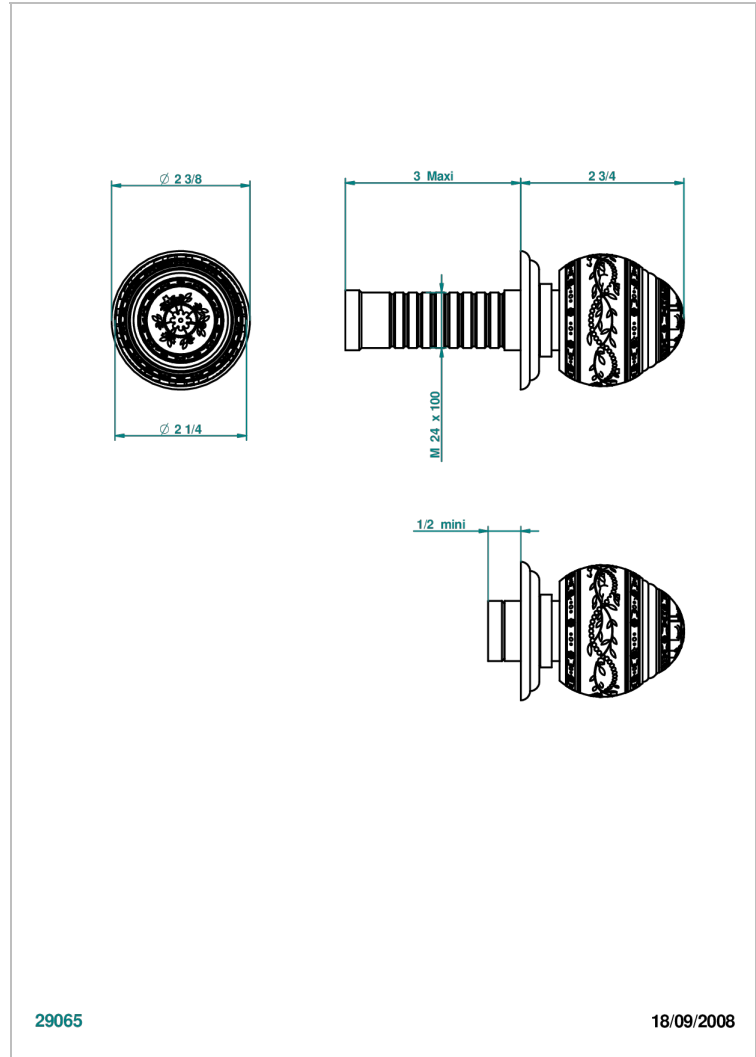

MARQUISE BLANC DECOR PLATINE

A7G-30B

THG[®]
PARIS

Garniture sans tête (croisillon, rosace et allonge) pour robinet d'arrêt 1/2" ref.30/CA & 30/HA et 3/4" ref.32/CA & 32/HA ou inverseur ref.50/4VMA

CARACTÉRISTIQUES

- Garniture pour robinet d'arrêt Réf.30, 32 ou inverseur mural 50/4/VM
- Livrée sans partie encastrée

PRODUITS ASSOCIÉS

- Ref. G00-32CUSA Robinet d'arrêt à encastrer 3/4" côté froid tête 1/4 tour fermeture gauche -standard américain sans garniture
- Ref. G00-32HUSA Robinet d'arrêt à encastrer 3/4" côté chaud tête 1/4 tour fermeture droite - standard américain sans garniture
- Ref. G00-30CUSA Robinet d'arrêt a encastrer 1/2 " cote froid tete 1/4 tour fermeture gauche - standard americain sans garniture
- Ref. G00-30HUSA Robinet d'arret a encastrer 1/2 " cote chaud tete 1/4 tour fermeture droite - standard americain sans garniture