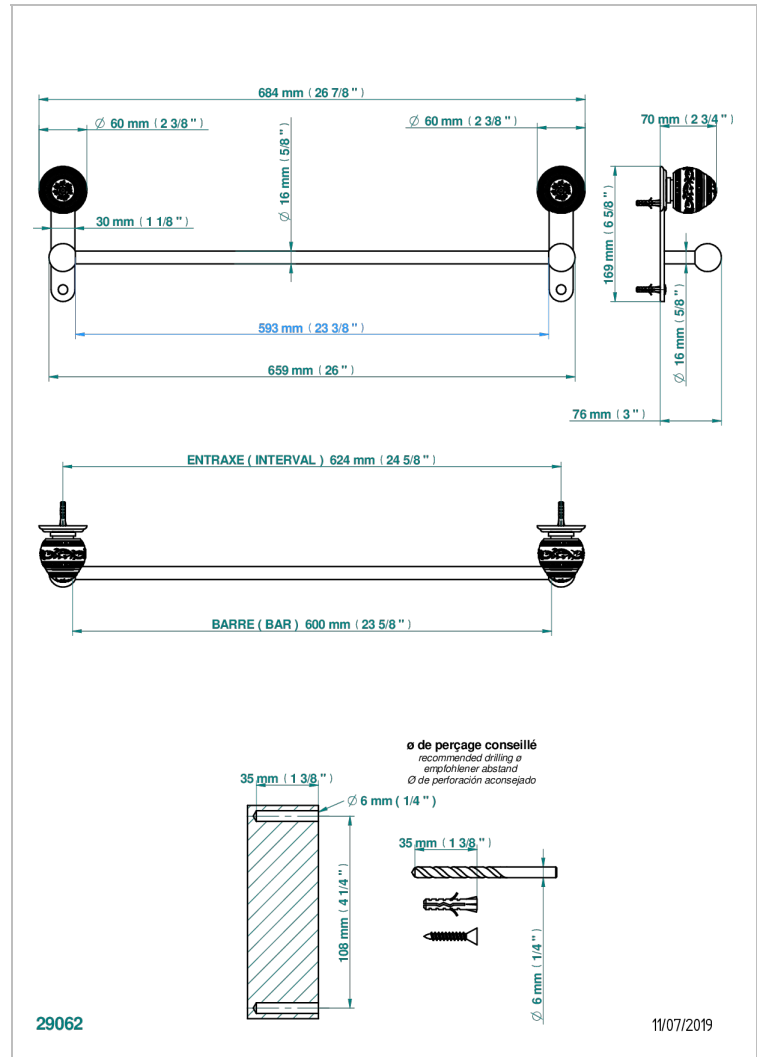

# MARQUISE BLANC DÉCOR PLATINE

A7G-514/60

Porte-serviette 1 barre fixe long. 600 mm

THG<sup>®</sup>  
PARIS

## CARACTÉRISTIQUES

- Marquise blanc décor Platine
- Porte-serviette 1 barre fixe long. 600 mm