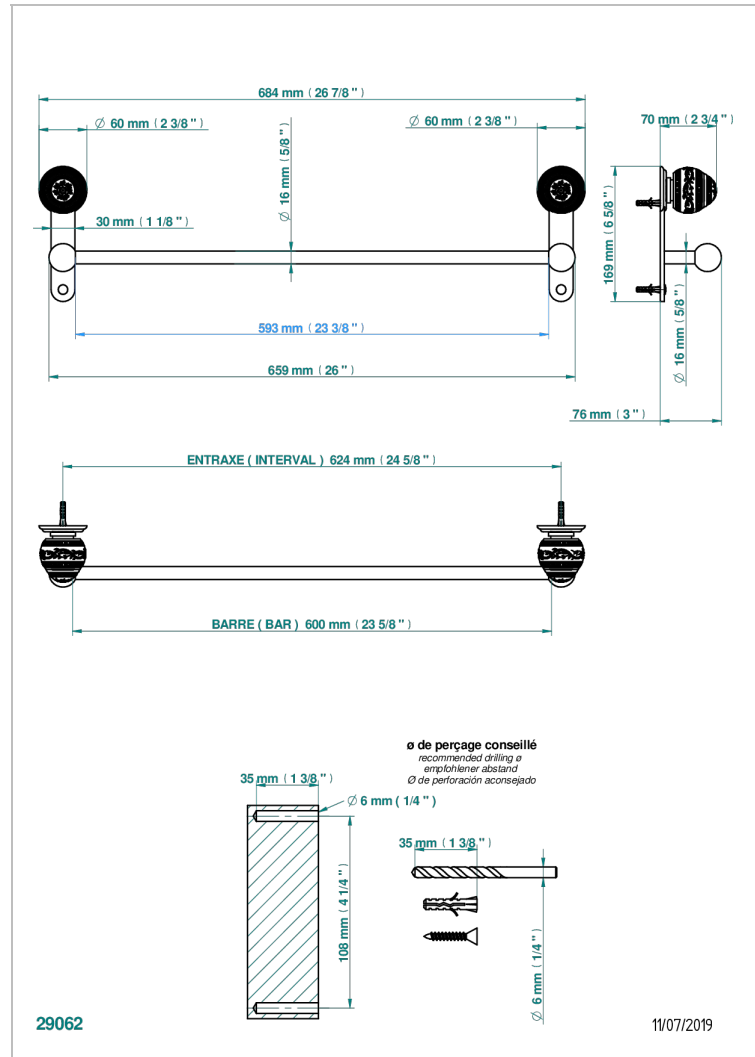

MARQUISE, DEKOR PLATIN

A7G-514/60

Handtuchstange Länge 600 mm

THG[®]
PARIS

EIGENSCHAFTEN

- Marquise, Dekor Platin
- Handtuchstange Länge 600 mm

VERFÜGBARE OBERFLÄCHEN

Altnickel - H28
Blassgold - F30
Blassgold matt unlackiert - F31
Bronze hell - D01
Chrom - A02
Chrom / gold - G02