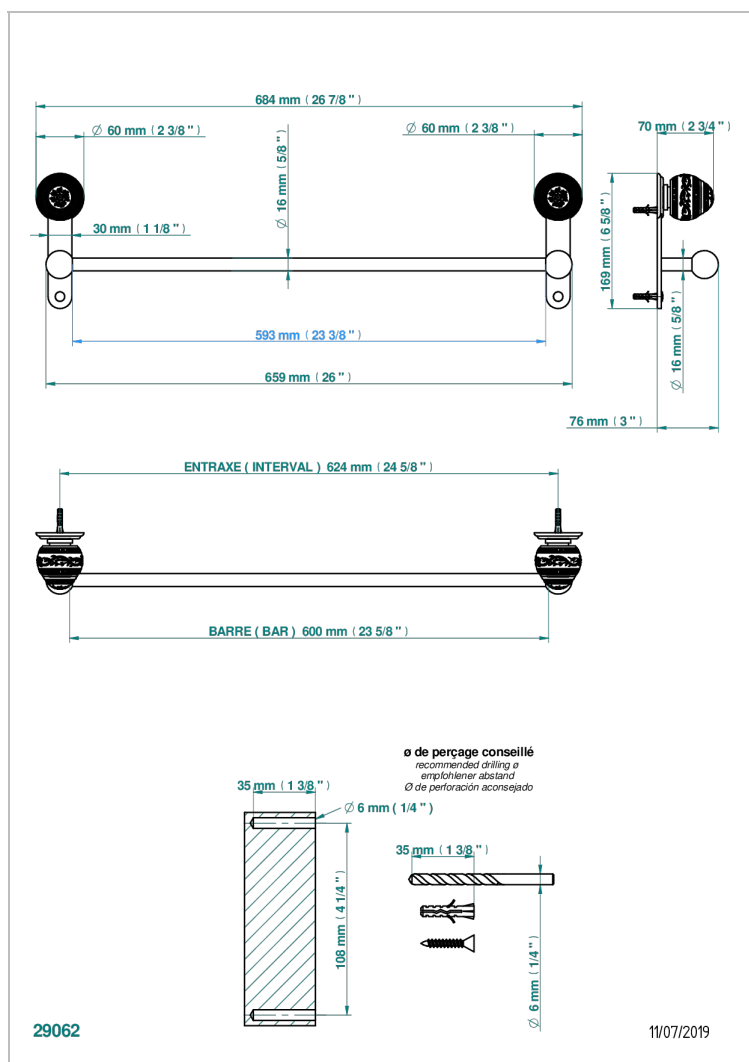

MARQUISE БЕЛЫИ С ПЛАТИНОВЫМ ДЕКОРОМ

A7G-514/60

Полотенцедержатель одинарный - фиксированная рейка 600 мм Д. 16 мм

ХАРАКТЕРИСТИКИ

- Marquise белый с платиновым декором
- Полотенцедержатель одинарный - фиксированная рейка 600 мм Д. 16 мм