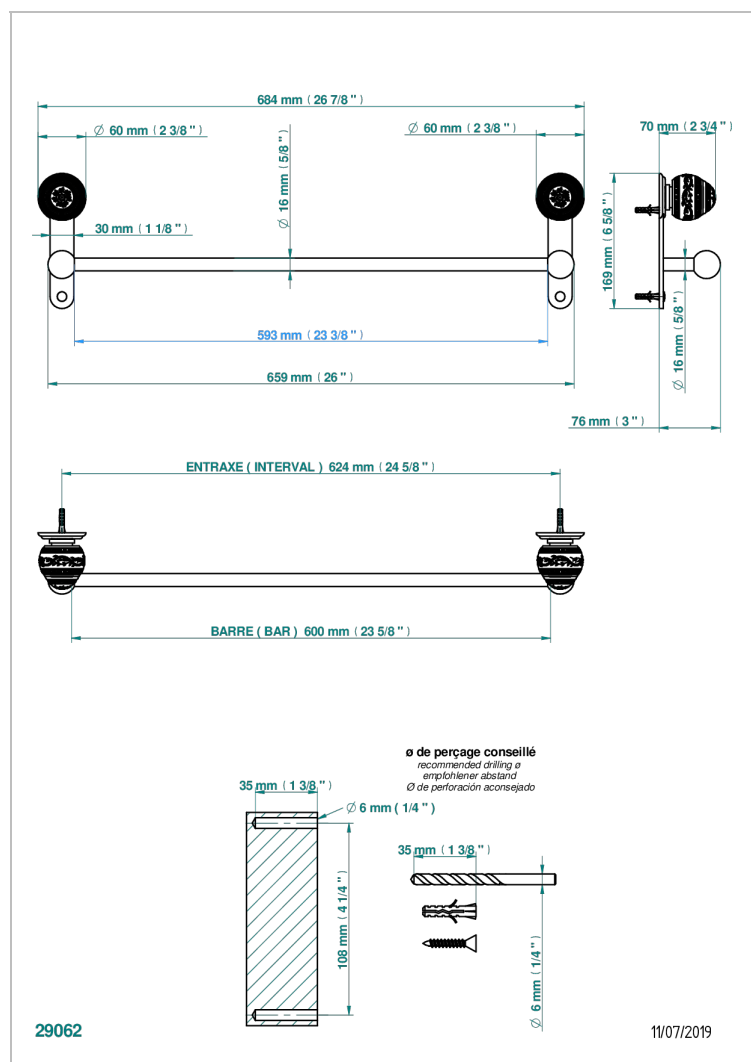

MARQUISE BLANC DÉCOR PLATINE

A7G-514/60

Porte-serviette 1 barre fixe long. 600 mm

CARACTÉRISTIQUES

- Marquise blanc décor Platine
- Porte-serviette 1 barre fixe long. 600 mm

FINITIONS DISPONIBLES

Bronze clair - D01
Chromé - A02
Chromé / doré - G02
Chromé mat - C02
Doré brillant - F01
Doré mat - F07

Nickel brillant - B01
Nickel mat - C01
Noir mat céramique - D30
Or pâle - F30
Or pâle mat - F31
Pvd blush - H62

Pvd blush mat - H60
Pvd couleur bronze brown - F33
Pvd couleur bronze brown - mat - F34
Pvd couleur doré - H52
Pvd couleur doré mat - H53
Pvd couleur laiton - H49