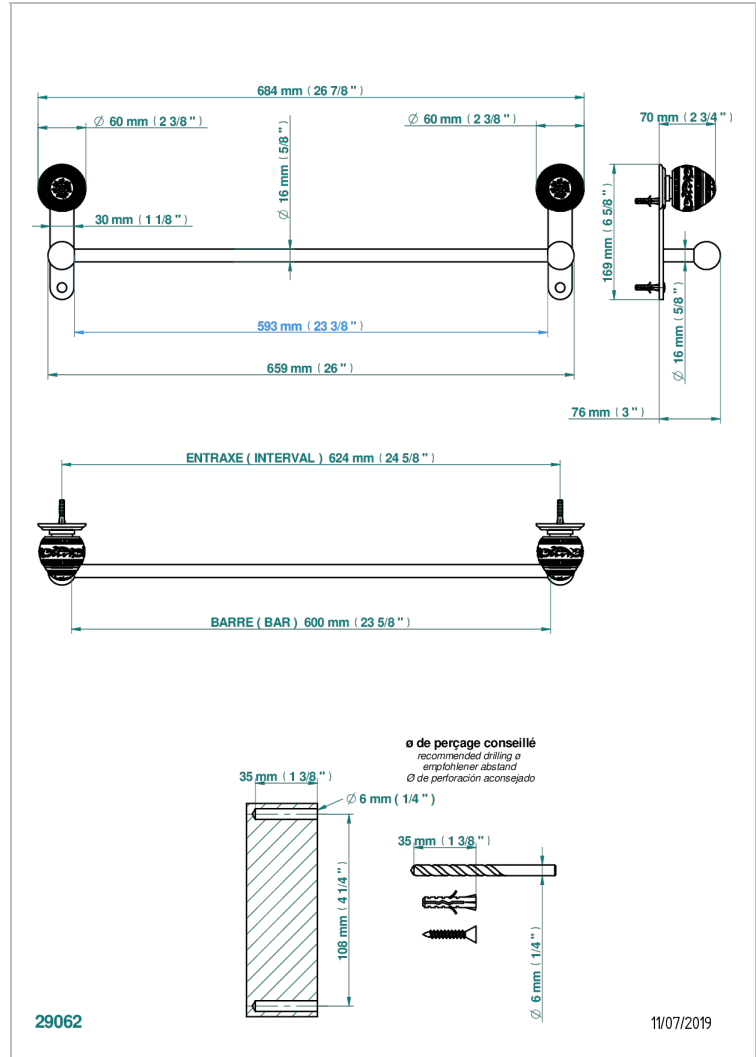

# MARQUISE PLATINUM DECOR

A7G-514/60

单杆固定毛巾架 长600毫米

THG<sup>®</sup>  
PARIS

## 特色

- Marquise platinum decor
- 单杆固定毛巾架 长600毫米