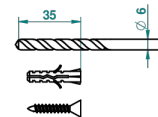

MARQUISE PLATINUM DECOR

A7G-508

Robe hook single small

THG®
PARIS

29061

14/06/2010

CHARACTERISTIC

- Marquise platinum decor
- Robe hook single small

AVAILABLE FINITIONS

Black ceram - D30
Blush PVD - H62
Brass color PVD - H49
Brown bronze color PVD - F33
Chrome polished - A02
Chrome polished / gold polished - G02

Copper antique matt, coated - H07
Gold color PVD - H52
Gold mat - F07
Gold polished - F01
Graphite PVD - H64
Light coated bronze - D01

Matt Umber PVD - H67
Matt blush PVD - H60
Matt brass color PVD - H50
Matt brown bronze color PVD - F34
Matt chrome (American satin) - C02
Matt gold color PVD - H53

Matt graphite PVD - H65
Matt nickel (American satin) - C01
Matt nickel color PVD - H56
Nickel antique / Sovereign - H28
Nickel color PVD - H55
Nickel polished - B01

Soft gold - F30
Soft matt gold - F31
Umber PVD - H66