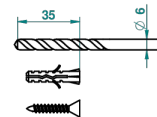

MARQUISE, DEKOR PLATIN

A7G-508

Bademantelhaken

THG®
PARIS

29061

14/06/2010

EIGENSCHAFTEN

- Marquise, Dekor Platin
- Bademantelhaken

VERFÜGBARE OBERFLÄCHEN

Altnickel - H28
Blassgold - F30
Blassgold matt unlackiert - F31
Bronze hell - D01
Chrom - A02
Chrom / gold - G02

Chrom matt - C02
Gold - F01
Gold matt - F07
Kupfer altrot matt lackiert - H07
Mattschwarz keramik - D30
Nickel matt - C01

Pvd blush - H62
Pvd blush matt - H60
Pvd bronze braun - F33
Pvd bronze braun matt - F34
Pvd gold - H52
Pvd gold matt - H53

Pvd graphite - H64
Pvd graphite matt - H65
Pvd messing - H49
Pvd messing matt - H50
Pvd nickel - H55
Pvd nickel matt - H56

Pvd umber - H66
Pvd umber matt - H67
Silbernichel - B01