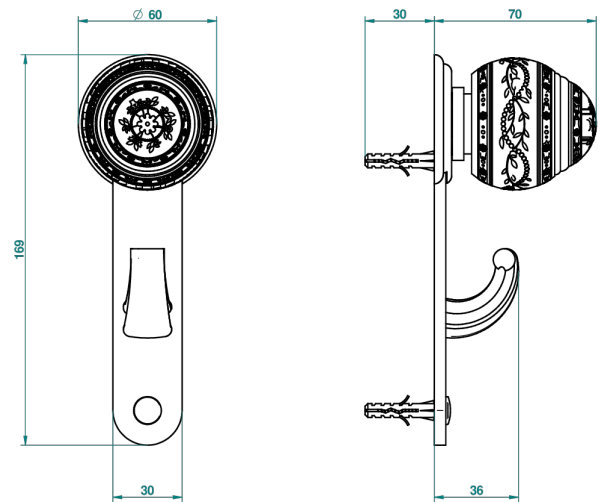

MARQUISE, DEKOR PLATIN

A7G-508

Bademantelhaken

THG®
PARIS

29061

14/06/2010

EIGENSCHAFTEN

- Marquise, Dekor Platin
- Bademantelhaken

VERFÜGBARE OBERFLÄCHEN

Altnickel - H28
Blassgold - F30
Blassgold matt unlackiert - F31
Bronze hell - D01
Chrom - A02
Chrom / gold - G02

Chrom matt - C02
Gold - F01
Gold matt - F07
Kupfer altrot matt lackiert - H07
Mattschwarz keramik - D30
Nickel matt - C01

Pvd blush - H62
Pvd blush matt - H60
Pvd bronze braun - F33
Pvd bronze braun matt - F34
Pvd gold - H52
Pvd gold matt - H53

Pvd graphite - H64
Pvd graphite matt - H65
Pvd messing - H49
Pvd messing matt - H50
Pvd nickel - H55
Pvd nickel matt - H56

Pvd umber - H66
Pvd umber matt - H67
Silbernichel - B01