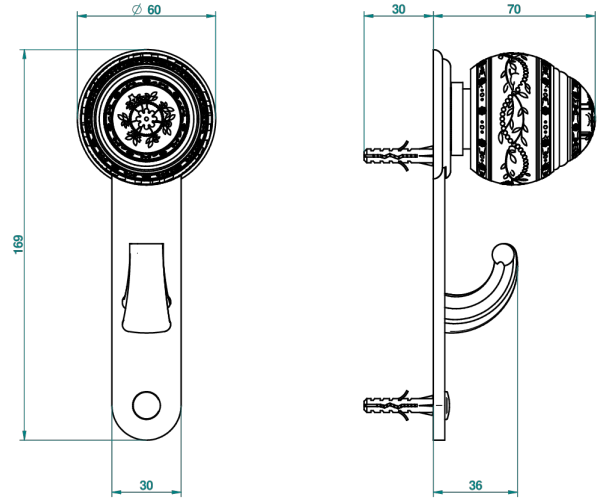

MARQUISE PLATINUM DECOR

A7G-508

带衣钩的浴衣架

29061

14/06/2010

特色

- Marquise platinum decor
- 带衣钩的浴衣架

可选饰面

Black ceram - D30
Blush PVD - H62
Graphite PVD - H64
Matt Umber PVD - H67
Matt blush PVD - H60
Matt graphite PVD - H65

PVD哑光棕铜 - F34
PVD哑光金 - H53
PVD哑光铜 - H50
PVD哑光镍 - H56
PVD抛光铜 - H49
PVD棕铜 - F33

PVD金色 - H52
PVD镍 - H55
Umber PVD - H66
哑光复古铜 - H07
哑光浅金 - F31
哑光金 - F07

哑光铬 - C02
哑光镍 - C01
复古镍 - H28
抛光金 (24K金) - F01
抛光铬 - A02
抛光铬/抛光金 - G02

抛光镍 - B01
浅金 - F30
漆面铜 - D01