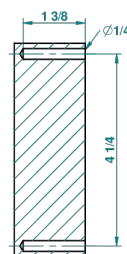

MARQUISE PLATINUM DECOR

A7G-508

带衣钩的浴衣架

29061

14/06/2010

特色

- Marquise platinum decor
- 带衣钩的浴衣架

可选饰面

Black ceram - D30
Blush PVD - H62
Graphite PVD - H64
Matt Umber PVD - H67
Matt blush PVD - H60
Matt graphite PVD - H65

PVD哑光棕铜 - F34
PVD哑光金 - H53
PVD哑光铜 - H50
PVD哑光镍 - H56
PVD抛光铜 - H49
PVD棕铜 - F33

PVD金色 - H52
PVD镍 - H55
Umber PVD - H66
哑光复古铜 - H07
哑光浅金 - F31
哑光金 - F07

哑光铬 - C02
哑光镍 - C01
复古镍 - H28
抛光金 (24K金) - F01
抛光铬 - A02
抛光铬/抛光金 - G02

抛光镍 - B01
浅金 - F30
漆面铜 - D01