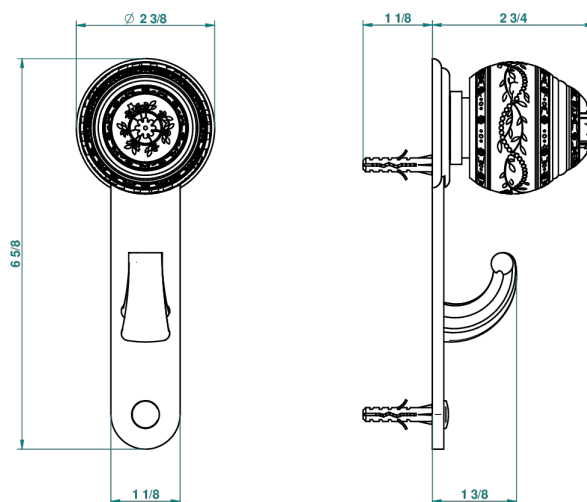

MARQUISE PLATINUM DECOR

A7G-508

带衣钩的浴衣架

29061

14/06/2010

特色

- Marquise platinum decor
- 带衣钩的浴衣架

可选饰面

Black ceram - D30
Blush PVD - H62
Graphite PVD - H64
Matt Umber PVD - H67
Matt blush PVD - H60
Matt graphite PVD - H65

PVD哑光棕铜 - F34
PVD哑光金 - H53
PVD哑光铜 - H50
PVD哑光镍 - H56
PVD抛光铜 - H49
PVD棕铜 - F33

PVD金色 - H52
PVD镍 - H55
Umber PVD - H66
哑光复古铜 - H07
哑光浅金 - F31
哑光金 - F07

哑光铬 - C02
哑光镍 - C01
复古镍 - H28
抛光金 (24K金) - F01
抛光铬 - A02
抛光铬/抛光金 - G02

抛光镍 - B01
浅金 - F30
漆面铜 - D01