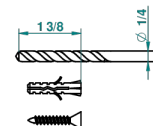

MARQUISE PLATINUM DECOR

A7G-508

带衣钩的浴衣架

29061

14/06/2010

特色

- Marquise platinum decor
- 带衣钩的浴衣架

可选饰面

Black ceram - D30
Blush PVD - H62
Graphite PVD - H64
Matt Umber PVD - H67
Matt blush PVD - H60
Matt graphite PVD - H65

PVD哑光棕铜 - F34
PVD哑光金 - H53
PVD哑光铜 - H50
PVD哑光镍 - H56
PVD抛光铜 - H49
PVD棕铜 - F33

PVD金色 - H52
PVD镍 - H55
Umber PVD - H66
哑光复古铜 - H07
哑光浅金 - F31
哑光金 - F07

哑光铬 - C02
哑光镍 - C01
复古镍 - H28
抛光金 (24K金) - F01
抛光铬 - A02
抛光铬/抛光金 - G02

抛光镍 - B01
浅金 - F30
漆面铜 - D01