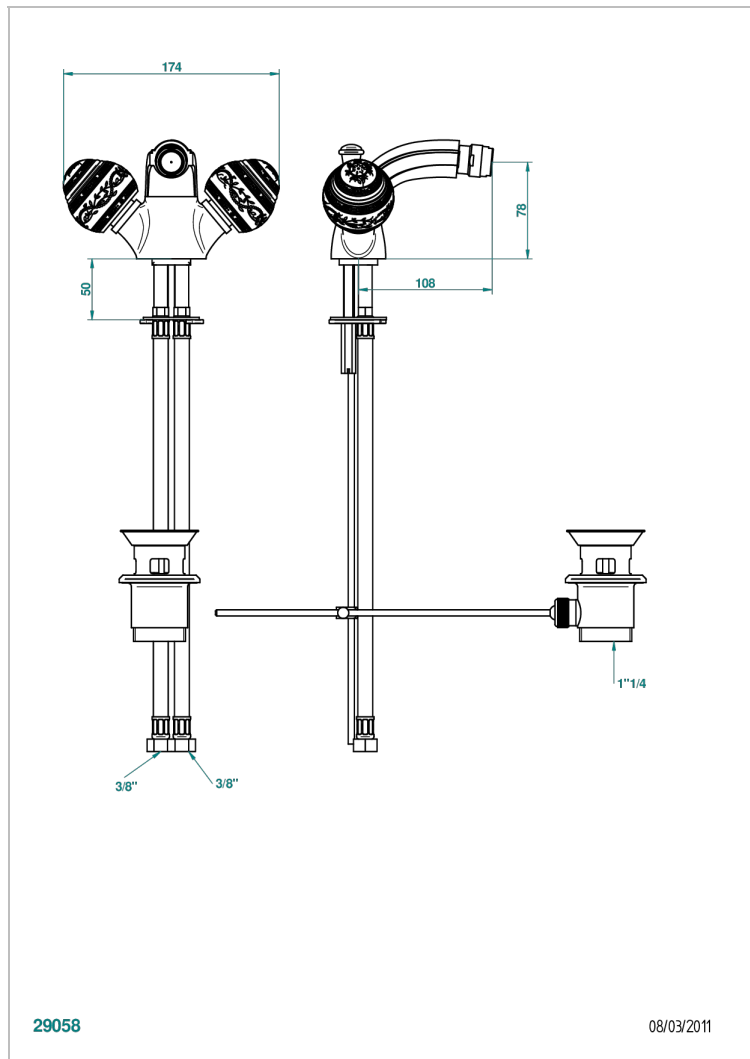

# MARQUISE БЕЛЫИ С ПЛАТИНОВЫМ ДЕКОРОМ

A7G-3202

Смеситель для биде на одно отверстие с поворотным аэратором и донным клапаном

THG  
PARIS

29058

08/03/2011

## ХАРАКТЕРИСТИКИ

- ACS : 17ACCLY613
- NF : NF EN 200 - IA - Chrome