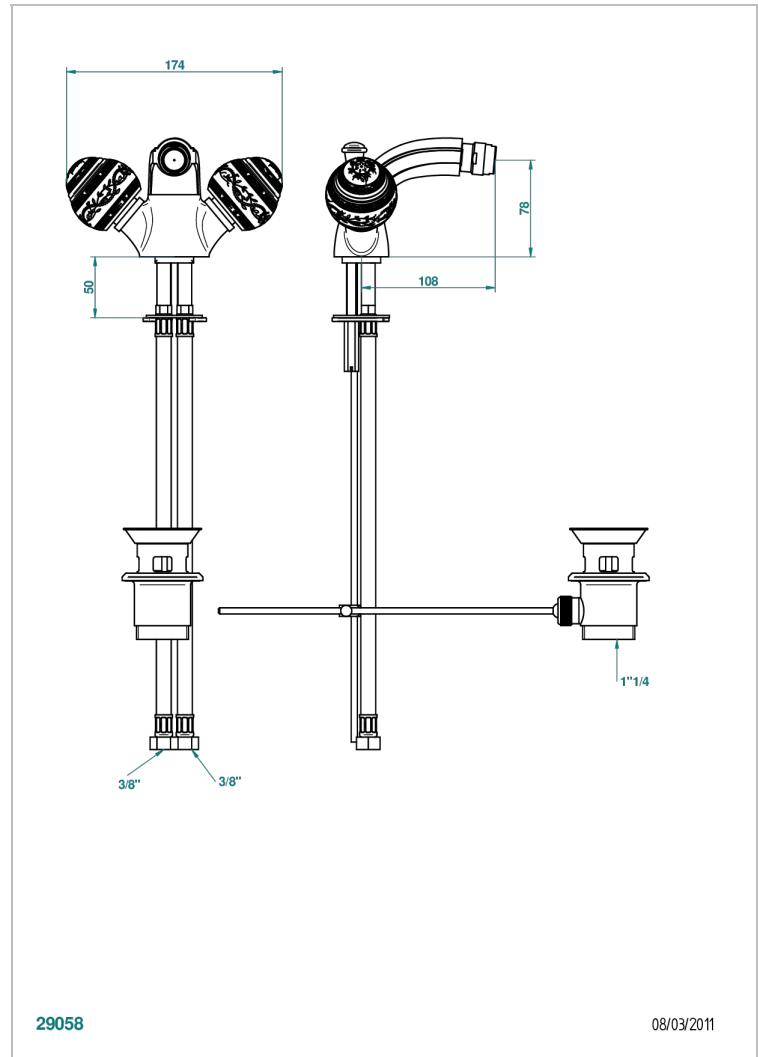

# MARQUISE BLANC DECOR PLATINE

A7G-3202

Mélangeur de bidet monotrou, à rotule avec vidage

THG<sup>®</sup>  
PARIS

## CARACTÉRISTIQUES

- Laiton sans plomb
- Têtes à disques céramique 1/2" 1/4 tour
- Aérateur-mousseur monté sur rotule
- Fourni avec vidage à tirette 1 1/4"
- ACS : 17ACCLY613
- NF : NF EN 200 - IA - Chrome