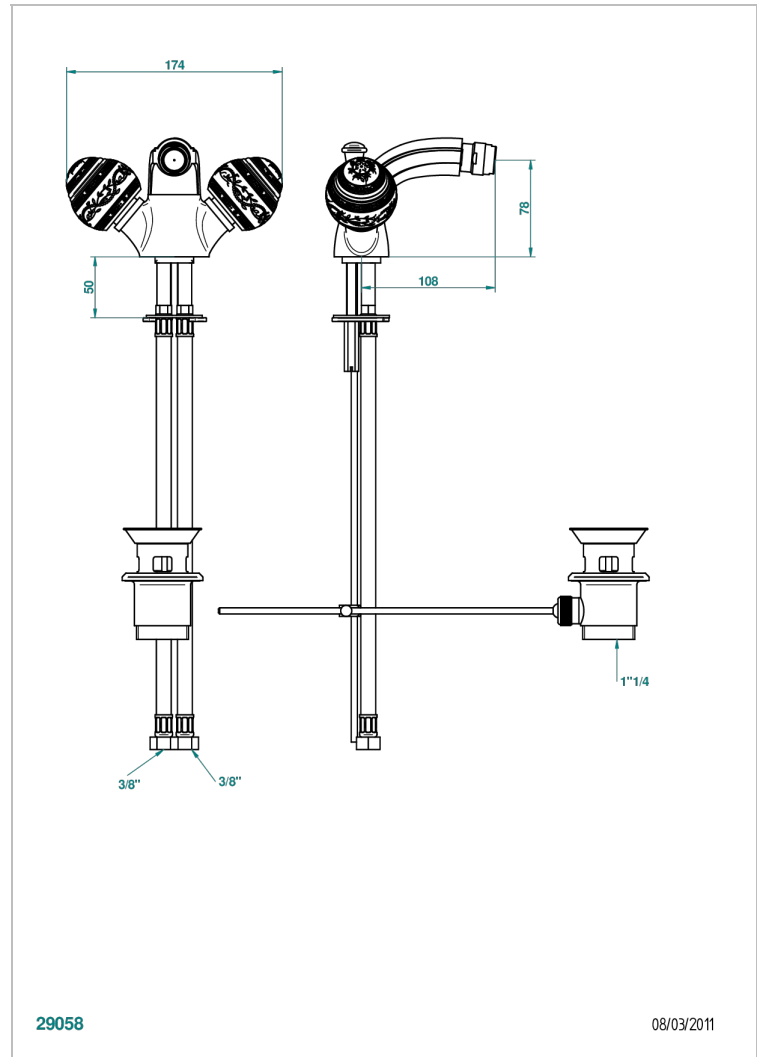

MARQUISE PLATINUM DECOR

A7G-3202

单孔坐浴盆龙头，球形联轴节下水器

THG[®]
PARIS

特色

- ACS : 17ACCLY613
- NF : NF EN 200 - IA - Chrome

标准

技术特征

- Recommandé : 3 bars (max. 5 bars) - Advised : 43,5 psi (max. 72 psi)
- 15 l/min à 3 bars (4 gpm at 43.5 psi)

可选饰面

Black ceram - D30
Blush PVD - H62
Graphite PVD - H64
Matt Umber PVD - H67
Matt blush PVD - H60
Matt graphite PVD - H65