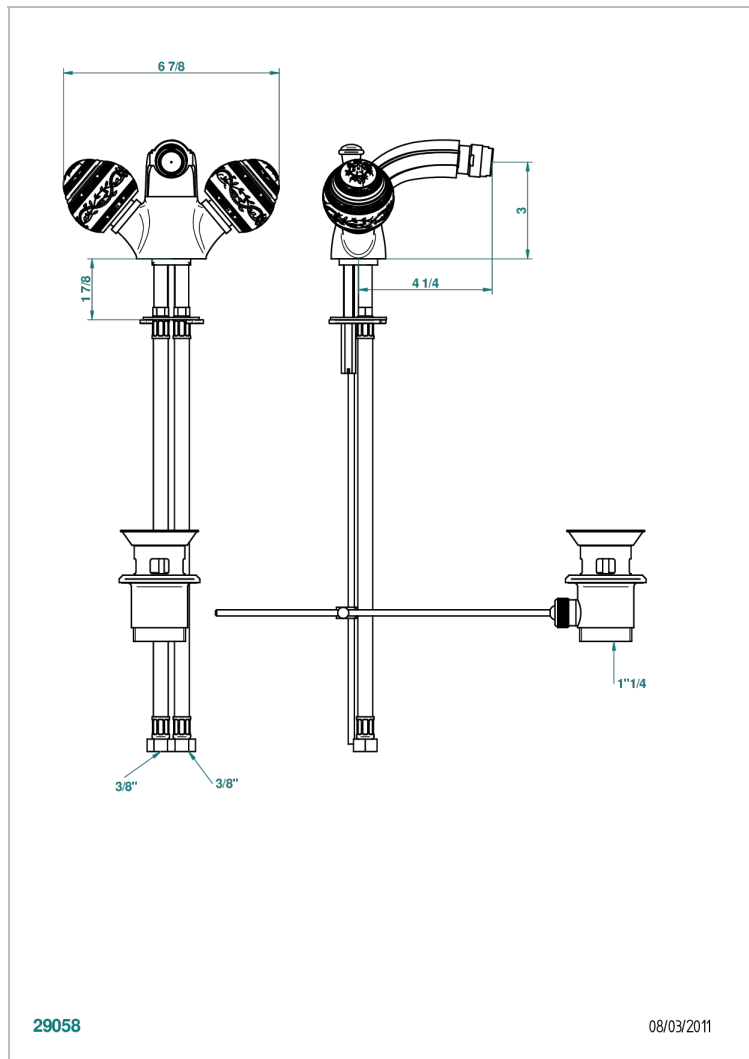

MARQUISE БЕЛЫИ С ПЛАТИНОВЫМ ДЕКОРОМ

A7G-3202

Смеситель для биде на одно отверстие с поворотным аэратором и донным клапаном

THG
PARIS

ХАРАКТЕРИСТИКИ

- ACS : 17ACCLY613
- NF : NF EN 200 - IA - Chrome

СТАНДАРТЫ

ТЕХНИЧЕСКИЕ ХАРАКТЕРИСТИКИ

- Recommandé : 3 bars (max. 5 bars) - Advised : 43,5 psi (max. 72 psi)
- 15 l/min à 3 bars (4 gpm at 43.5 psi)

ДОСТУПНЫЕ ВАРИАНТЫ ПОКРЫТИЙ

Black ceram - D30
Blush PVD - H62
Graphite PVD - H64
Matt Umber PVD - H67
Matt blush PVD - H60
Matt graphite PVD - H65