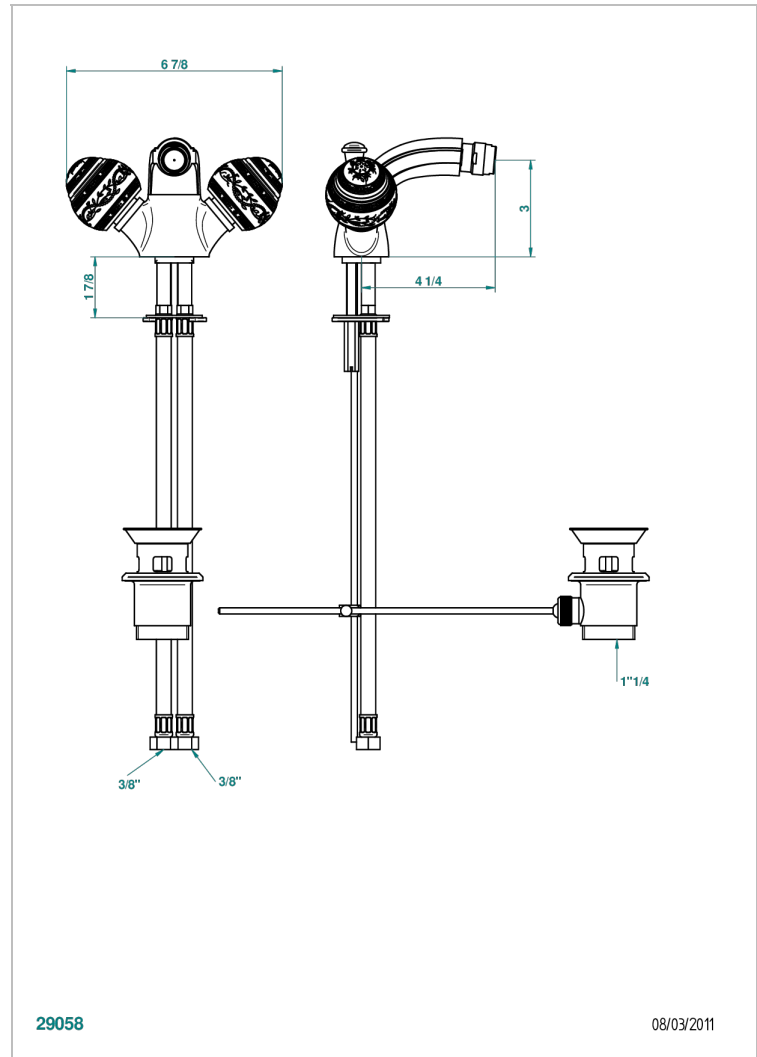

# MARQUISE BLANC DECOR PLATINE

A7G-3202

Mélangeur de bidet monotrou, à rotule avec vidage

THG<sup>®</sup>  
PARIS

## CARACTÉRISTIQUES

- Laiton sans plomb
- Têtes à disques céramique 1/2" 1/4 tour
- Aérateur-mousseur monté sur rotule
- Fourni avec vidage à tirette 1 1/4"
- ACS : 17ACCLY613
- NF : NF EN 200 - IA - Chrome