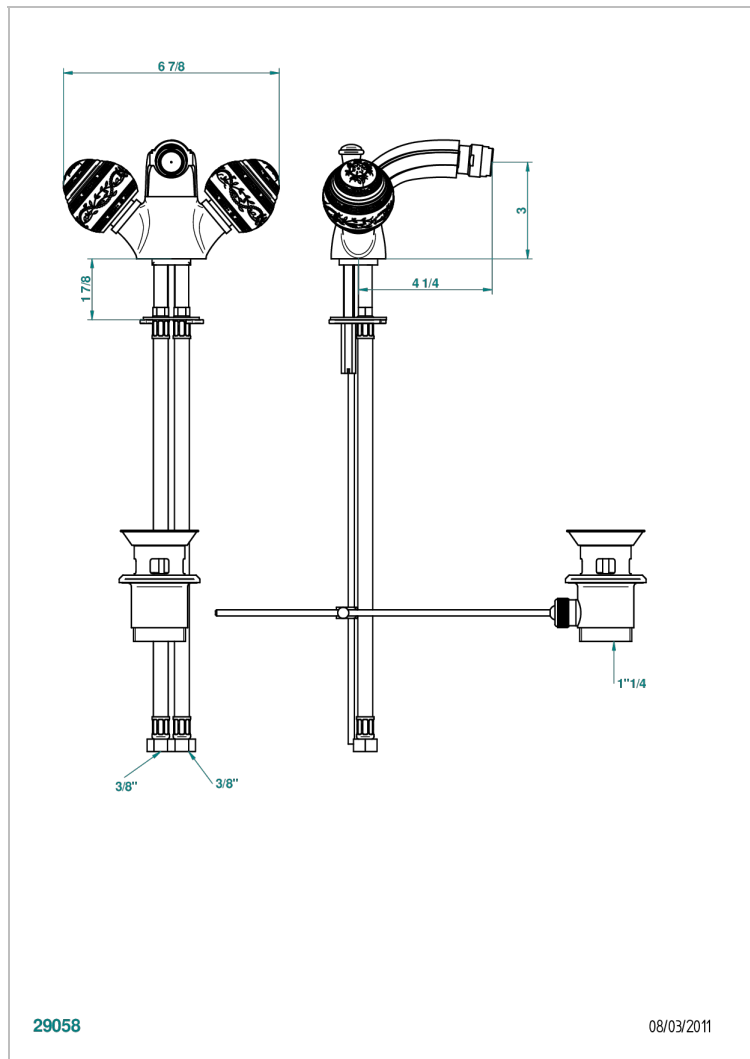

MARQUISE PLATINUM DECOR

A7G-3202

单孔坐浴盆龙头，球形联轴节下水器

THG[®]
PARIS

特色

- ACS : 17ACCLY613
- NF : NF EN 200 - IA - Chrome

标准

技术特征

- Recommandé : 3 bars (max. 5 bars) - Advised : 43,5 psi (max. 72 psi)
- 15 l/min à 3 bars (4 gpm at 43.5 psi)

可选饰面

Black ceram - D30
Blush PVD - H62
Graphite PVD - H64
Matt Umber PVD - H67
Matt blush PVD - H60
Matt graphite PVD - H65