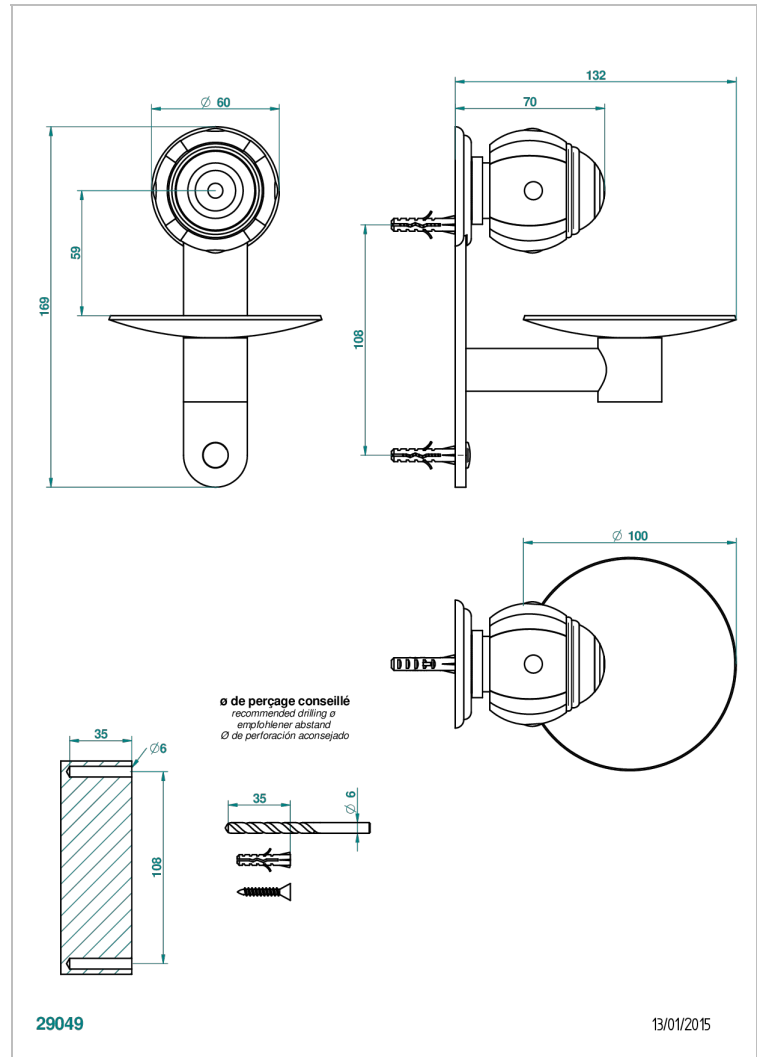

ITHAQUE DECORACION EN ORO

A7A-546

Copa mural de laton Ø 100 mm

THG[®]
PARIS

CARACTERÍSTICAS

- Ithaque decoración en oro
- Copa mural de laton Ø 100 mm

ACABADOS DISPONIBLES

Bronce claro - D01
Cerámica negra mate - D30
Cobre viejo mate - H07
Cromo - A02
Cromo / dorado - G02
Cromo mate - C02