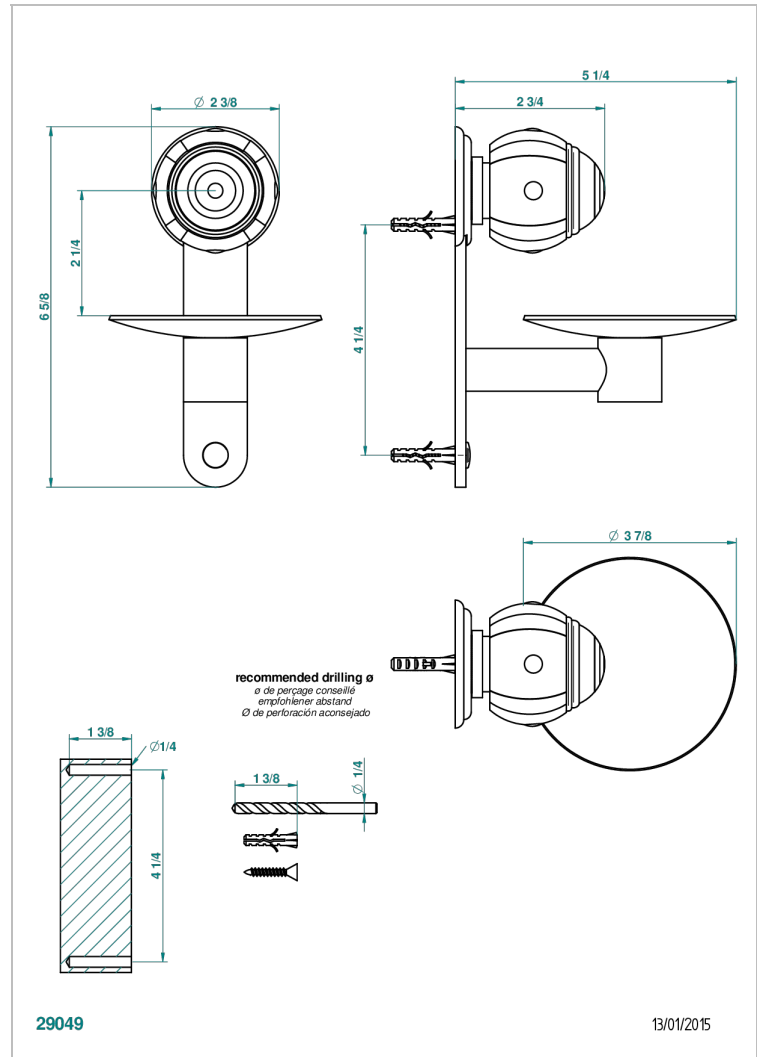

ITHAQUE DECORACION EN ORO

A7A-546

Copa mural de laton Ø 100 mm

THG[®]
PARIS

CARACTERÍSTICAS

- Ithaque decoración en oro
- Copa mural de laton Ø 100 mm

ACABADOS DISPONIBLES

Bronce claro - D01
Cerámica negra mate - D30
Cobre viejo mate - H07
Cromo - A02
Cromo / dorado - G02
Cromo mate - C02