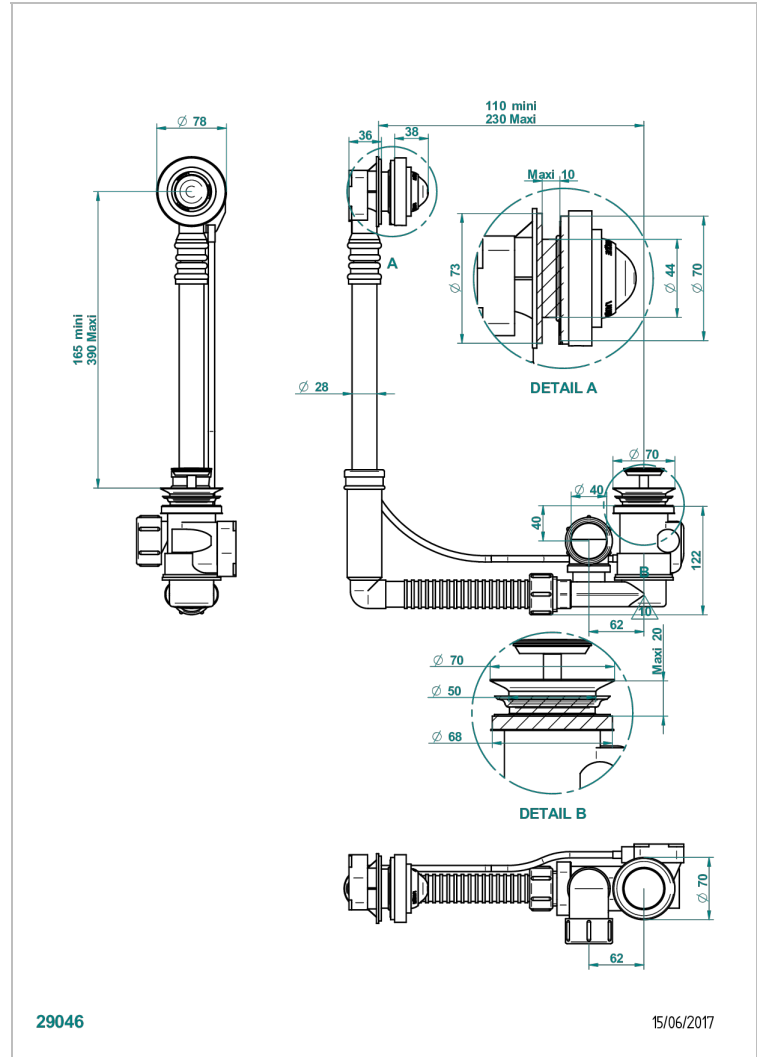

Desagüe automatico de bañera modelo geberit altura ajustable 165mm mini 390 mm maxi con embellecedor de estilo thg

29046

15/06/2017

CARACTERÍSTICAS

- Océania
- Desagüe automatico de bañera modelo geberit altura ajustable 165mm mini 390 mm maxi con embellecedor de estilo thg

Pvd marrón bronce mate - F34
 Pvd umber - H66
 Pvd umber mate - H67