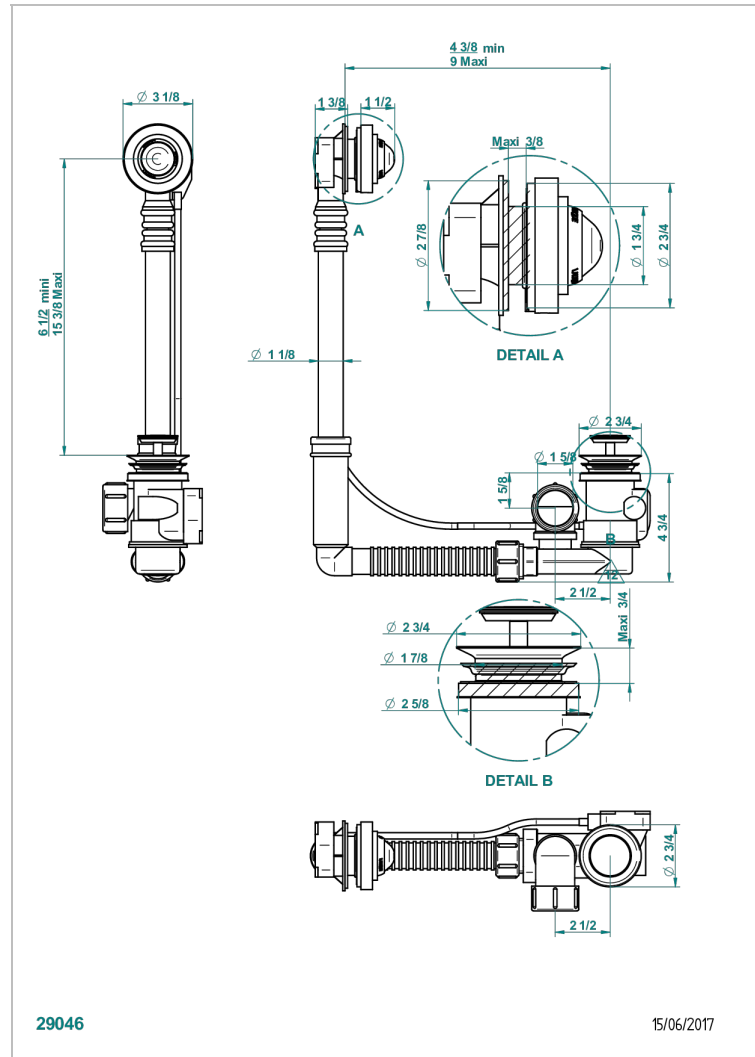

Desagüe automático de bañera modelo geberit altura ajustable 165mm mini 390 mm maxi con embellecedor de estilo thg

29046

15/06/2017

### CARACTERÍSTICAS

- Océania
- Desagüe automático de bañera modelo geberit altura ajustable 165mm mini 390 mm maxi con embellecedor de estilo thg