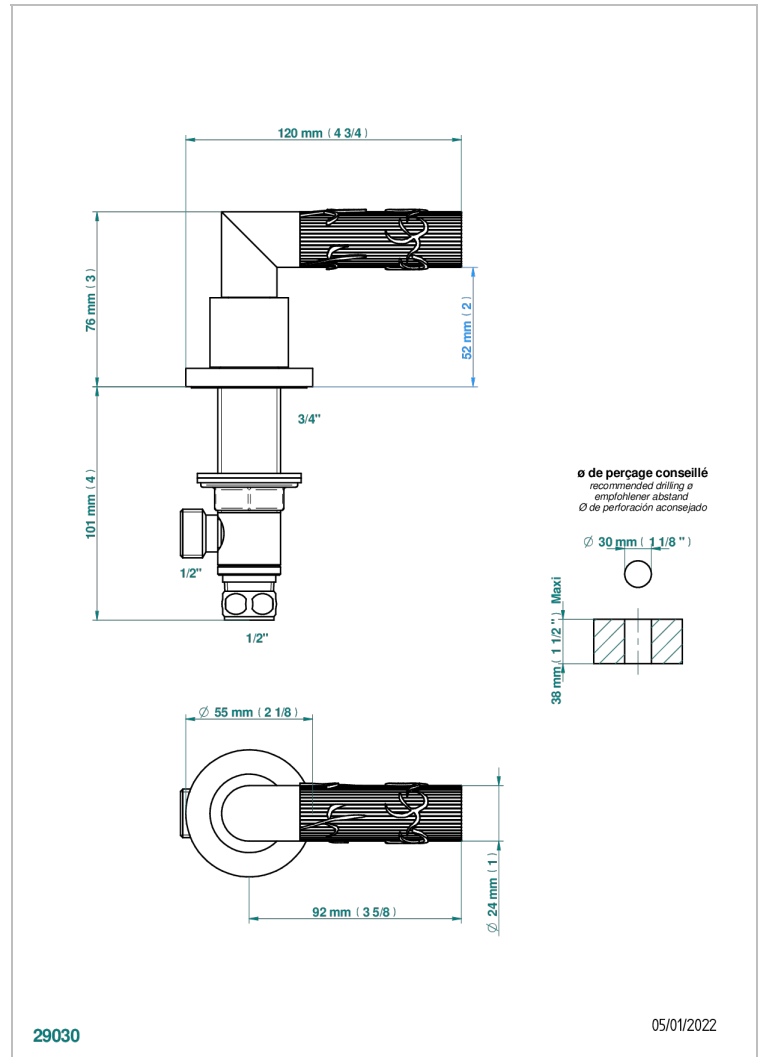

# BAMBOU CRISTAL CLAIR

A35-35/C

Côté sur gorge 1/2", côté froid

THG<sup>®</sup>  
PARIS

## CARACTÉRISTIQUES

- Bamboü Cristal clair
- Côté sur gorge 1/2", côté froid