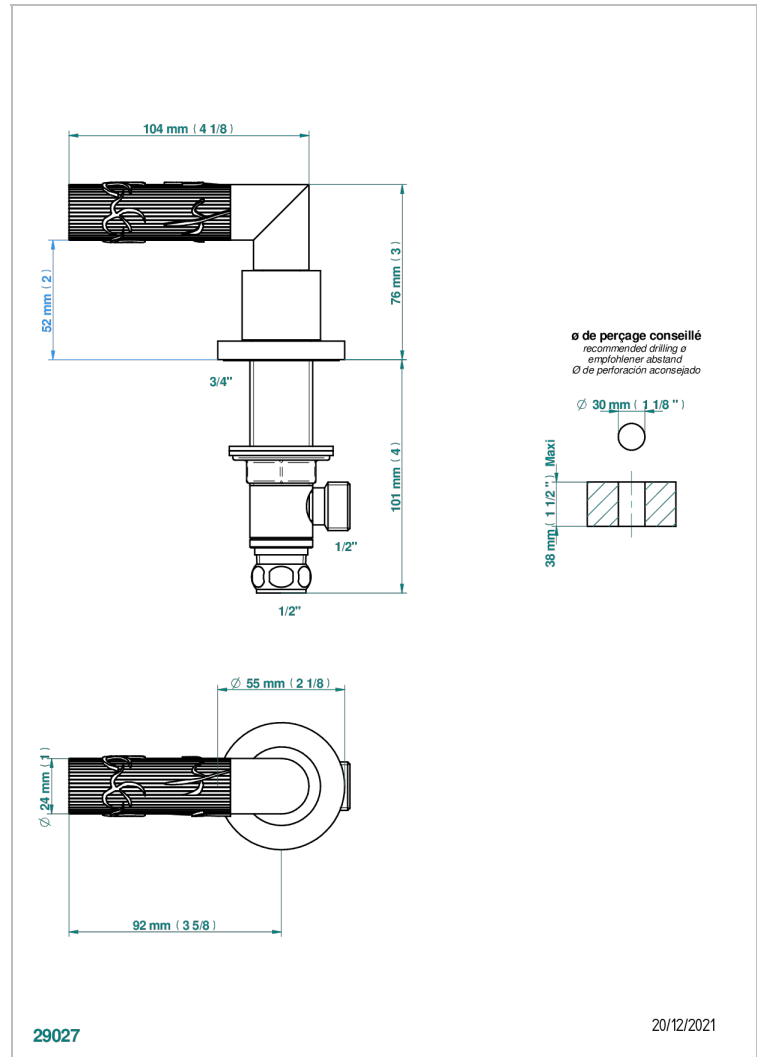

BAMBOU CRISTAL NOIR

A33-35/H

Côté sur gorge 1/2" côté chaud

THG[®]
PARIS

CARACTÉRISTIQUES

- Bamboü Cristal noir
- Côté sur gorge 1/2" côté chaud

FINITIONS DISPONIBLES

Bronze clair - D01
Chromé - A02
Chromé / doré - G02
Chromé mat - C02
Doré brillant - F01
Doré mat - F07