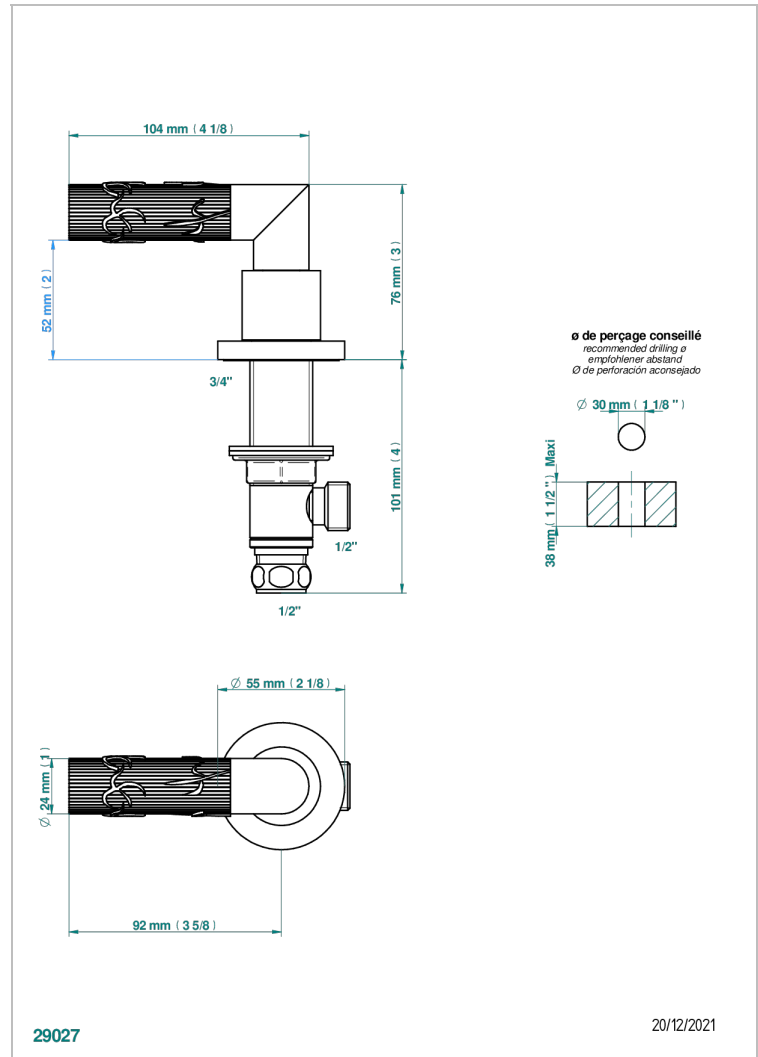

BAMBOU CRISTAL NEGRO

A33-35/H

Llave de paso sobre encimera 1/2"- caliente

THG[®]
PARIS

CARACTERÍSTICAS

- Bambou cristal negro
- Llave de paso sobre encimera 1/2"- caliente

ACABADOS DISPONIBLES

Bronce claro - D01
Cerámica negra mate - D30
Cobre viejo mate - H07
Cromo - A02
Cromo / dorado - G02
Cromo mate - C02