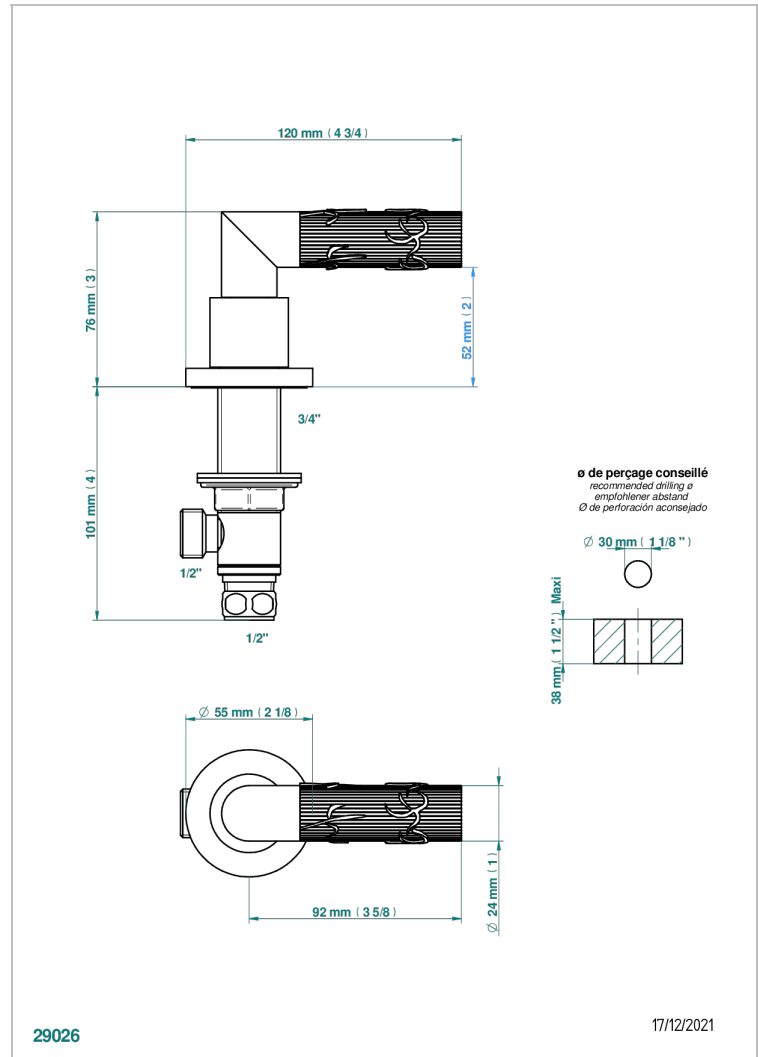

BAMBOU CRISTAL NOIR

A33-35/C

Côté sur gorge 1/2", côté froid

THG[®]
PARIS

CARACTÉRISTIQUES

- Bamboü Cristal noir
- Côté sur gorge 1/2", côté froid

FINITIONS DISPONIBLES

Bronze clair - D01
Chromé - A02
Chromé / doré - G02
Chromé mat - C02
Doré brillant - F01
Doré mat - F07