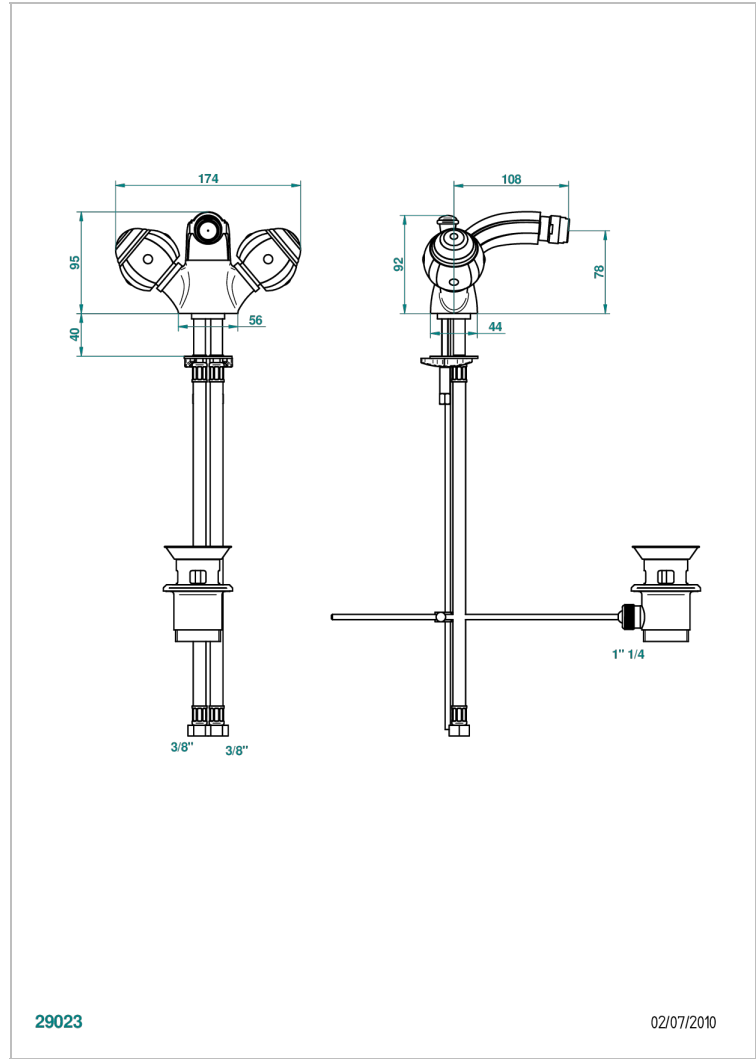

# ITHAQUE С ЗОЛОТЫМ ДЕКОРОМ

A7A-3202

Смеситель для биде на одно отверстие с поворотным аэратором и донным клапаном

THG<sup>®</sup>  
PARIS