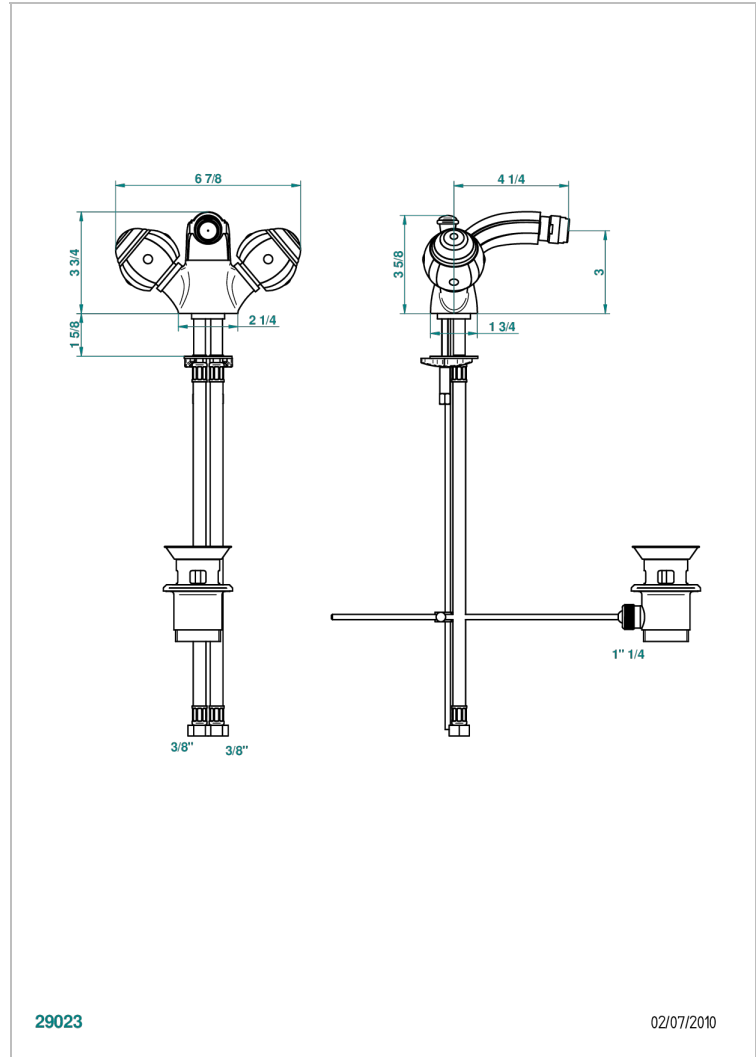

ITHAQUE С ЗОЛОТЫМ ДЕКОРОМ

A7A-3202

Смеситель для биде на одно отверстие с поворотным аэратором и донным клапаном

THG[®]
PARIS

ХАРАКТЕРИСТИКИ

- ACS : 17ACCLY613
- NF : NF EN 200 - IA - Chrome

СТАНДАРТЫ

ТЕХНИЧЕСКИЕ ХАРАКТЕРИСТИКИ

- Recommandé : 3 bars (max. 5 bars) - Advised : 43,5 psi (max. 72 psi)
- 15 l/min à 3 bars (4 gpm at 43.5 psi)

ДОСТУПНЫЕ ВАРИАНТЫ ПОКРЫТИЙ

Black ceram - D30
Blush PVD - H62
Graphite PVD - H64
Matt Umber PVD - H67
Matt blush PVD - H60
Matt graphite PVD - H65