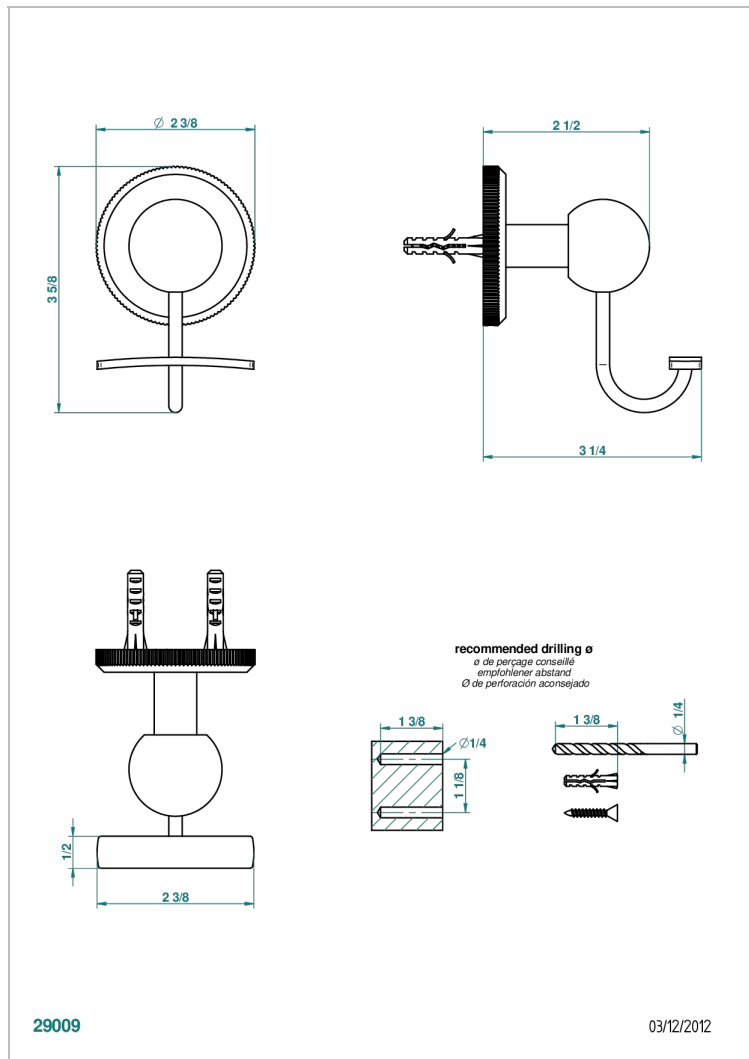

A59-510

Percha para albornoz

CARACTERÍSTICAS

- Tradition Crystal
- Percha para albornoz

ACABADOS DISPONIBLES

Bronce claro - D01
 Cerámica negra mate - D30
 Cobre viejo mate - H07
 Cromo - A02
 Cromo / dorado - G02
 Cromo mate - C02