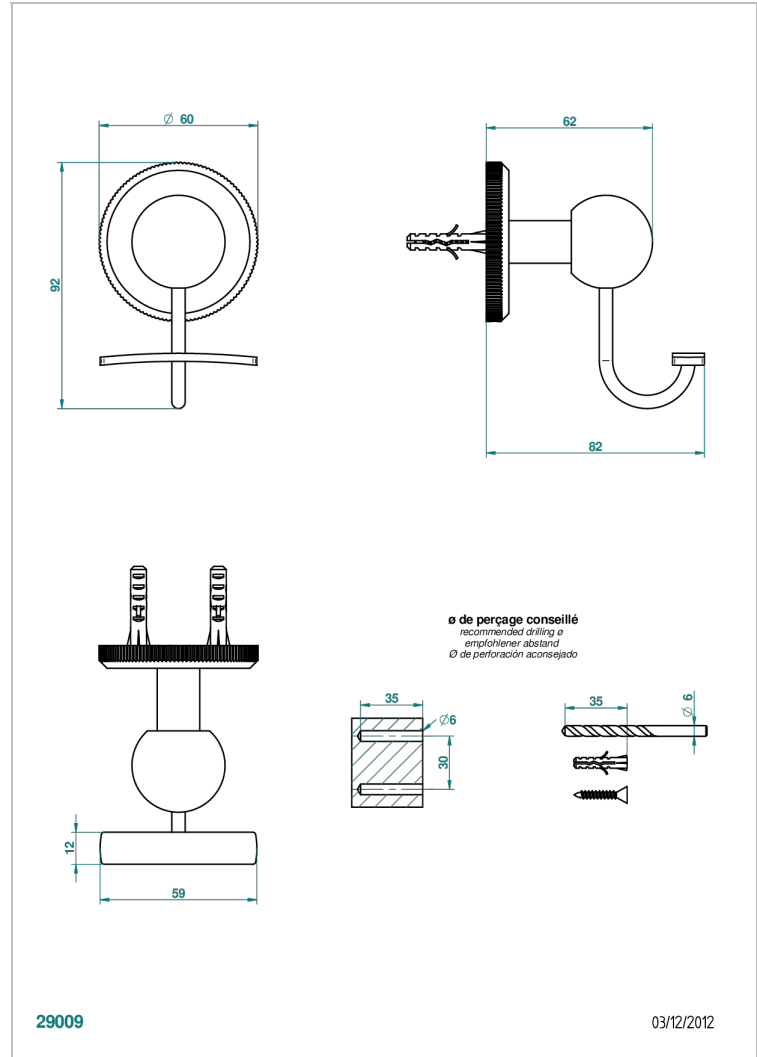

ART DECO CRISTAL

A56-510

Porte-peignoir

THG[®]
PARIS

CARACTÉRISTIQUES

- Accessoire en laiton

FINITIONS DISPONIBLES

Bronze clair - D01
Chromé - A02
Chromé / doré - G02
Chromé mat - C02
Doré brillant - F01
Doré mat - F07

Pvd couleur laiton - H49
Pvd couleur laiton mat - H50
Pvd couleur nickel - H55
Pvd couleur nickel mat - H56
Pvd graphite - H64
Pvd graphite mat - H65

Pvd umber - H66
Pvd umber mat - H67
Vieux cuivre rouge mat - H07
Vieux nickel - H28