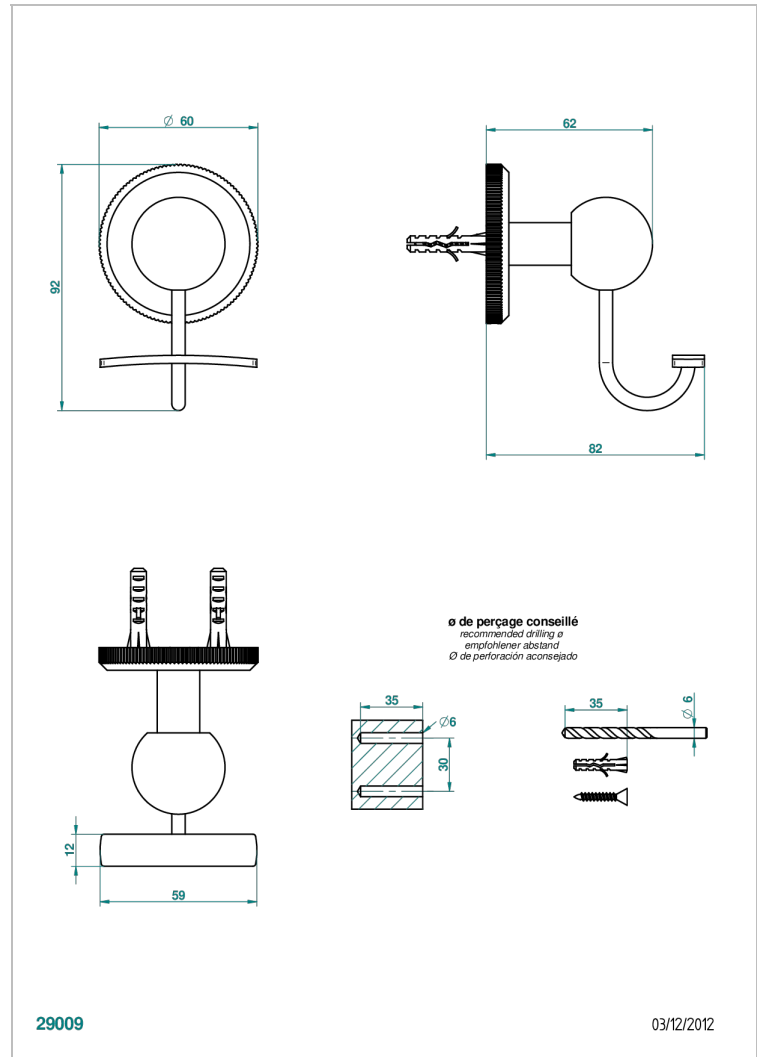

ART DECO CRYSTAL

A56-510

Percha para albornoz

THG[®]
PARIS

CARACTERÍSTICAS

- Art Déco Crystal
- Percha para albornoz

ACABADOS DISPONIBLES

Bronce claro - D01
Cerámica negra mate - D30
Cobre viejo mate - H07
Cromo - A02
Cromo / dorado - G02
Cromo mate - C02