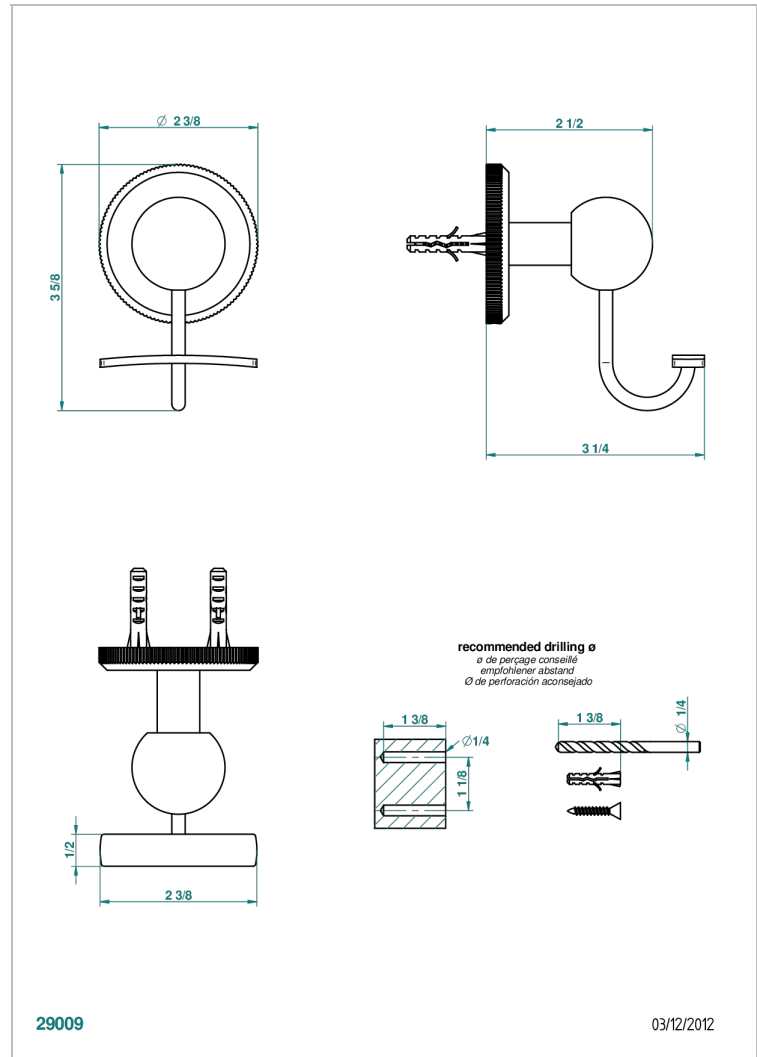

ART DECO CRYSTAL

A56-510

Percha para albornoz

THG[®]
PARIS

CARACTERÍSTICAS

- Art Déco Crystal
- Percha para albornoz

ACABADOS DISPONIBLES

Bronce claro - D01
Cerámica negra mate - D30
Cobre viejo mate - H07
Cromo - A02
Cromo / dorado - G02
Cromo mate - C02