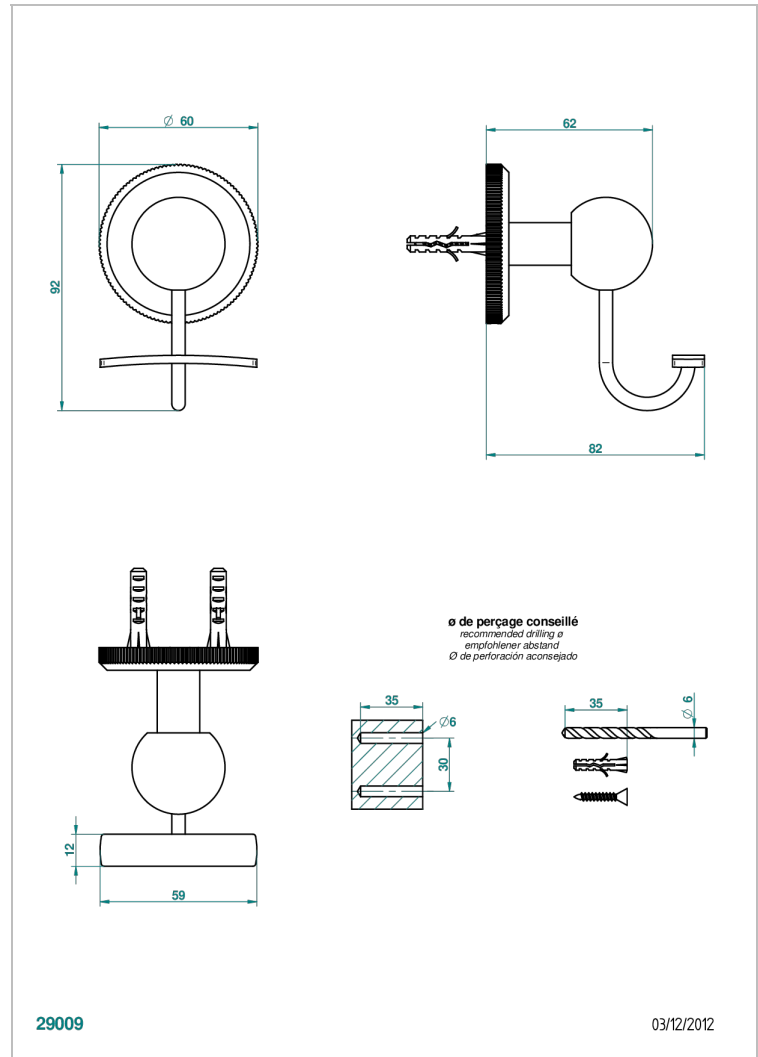

# ART DECO CRYSTAL

A56-510

Percha para albornoz

THG<sup>®</sup>  
PARIS

## CARACTERÍSTICAS

- Art Déco Crystal
- Percha para albornoz