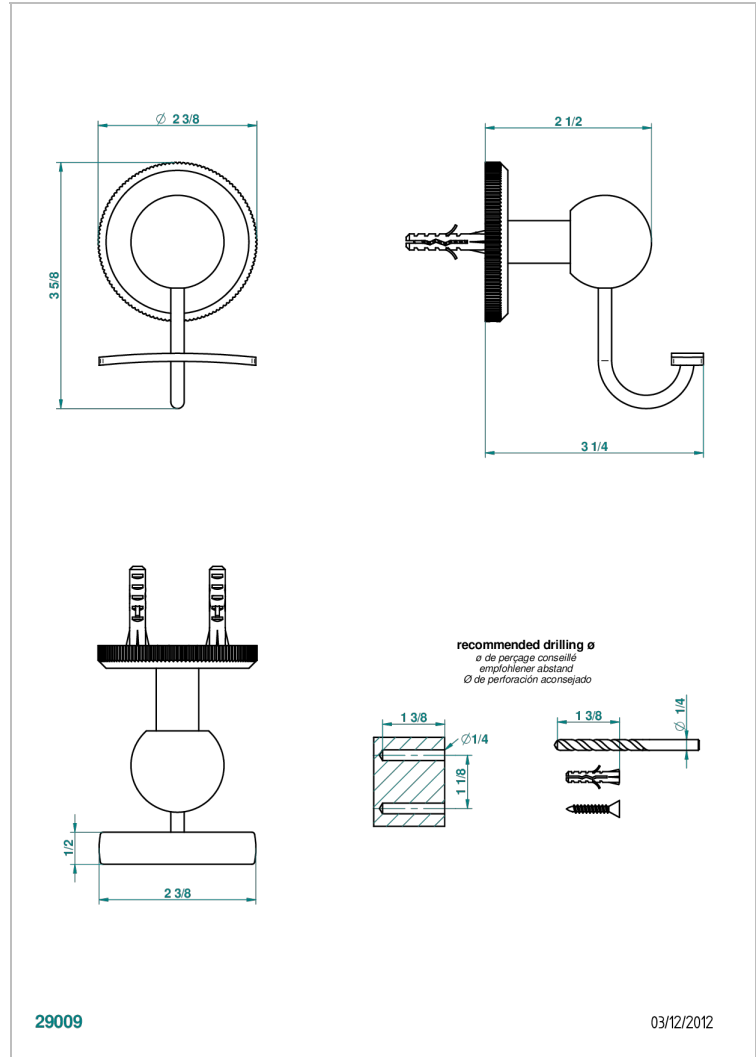

# ART DECO CRYSTAL

A56-510

Robe hook

## CHARACTERISTIC

- Art Déco Crystal
- Robe hook