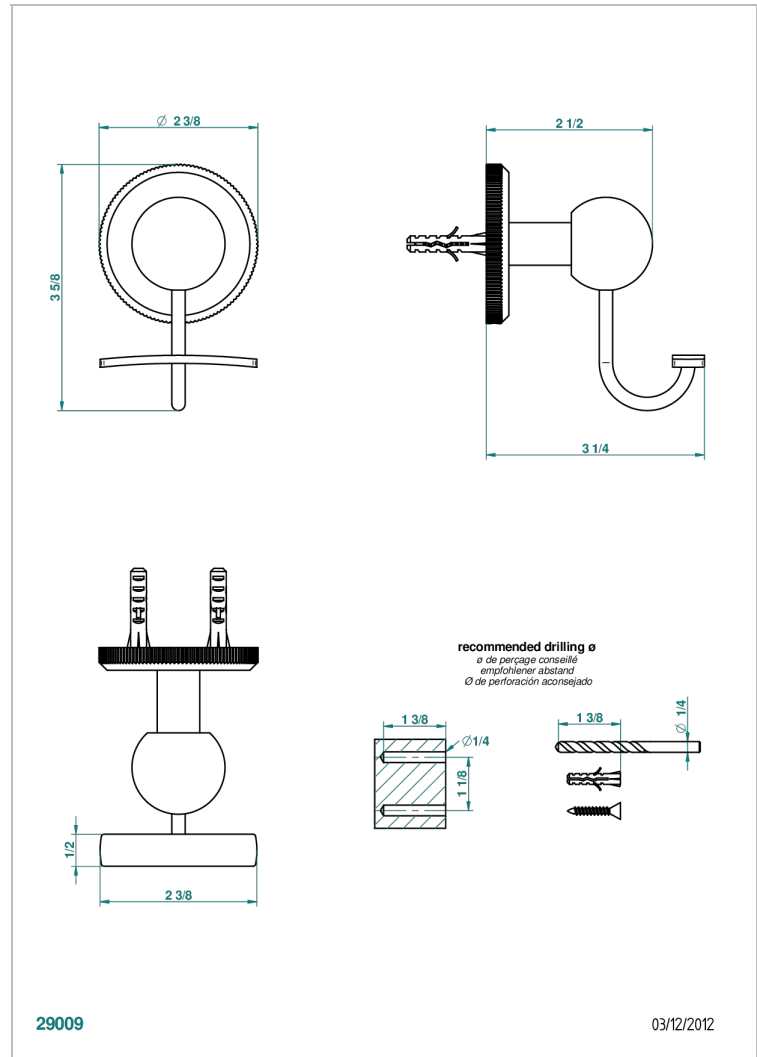

ART DECO, KRISTALL

A56-510

Bademantelhaken

THG[®]
PARIS

EIGENSCHAFTEN

- Art Déco, Kristall
- Bademantelhaken

VERFÜGBARE OBERFLÄCHEN

Altnickel - H28
Blassgold - F30
Blassgold matt unlackiert - F31
Bronze hell - D01
Chrom - A02
Chrom / gold - G02