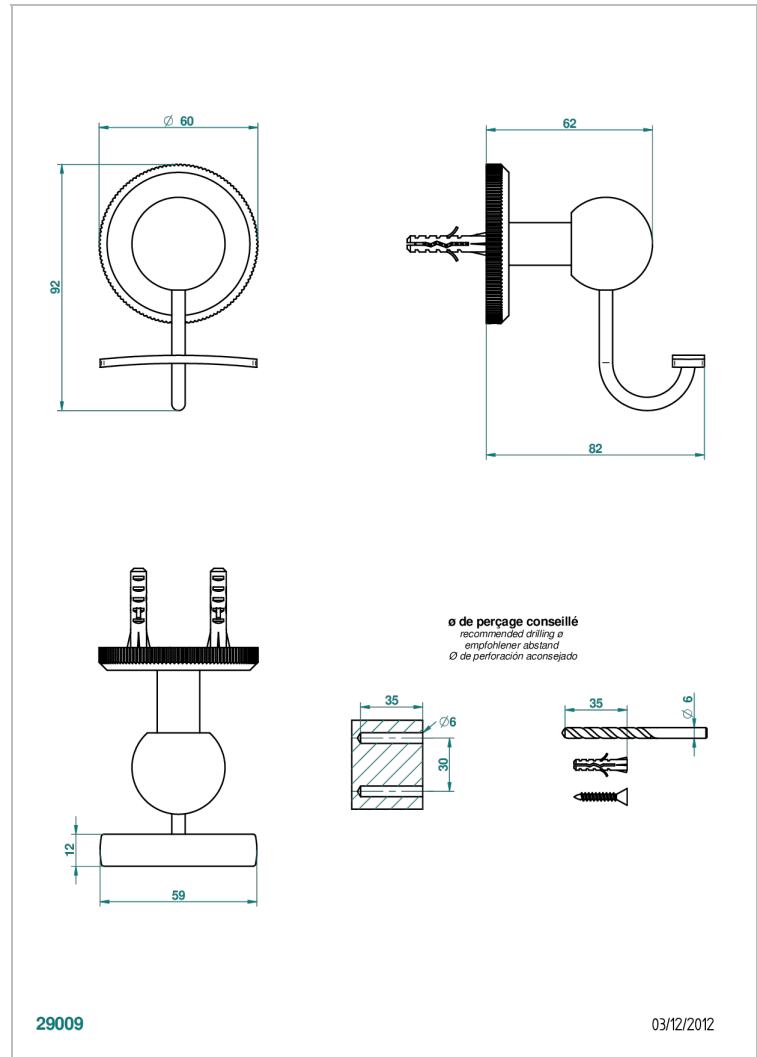

ART DECO CRYSTAL

A56-510

Percha para albornoz

THG[®]
PARIS

29009

03/12/2012

CARACTERÍSTICAS

- Art Déco Crystal
- Percha para albornoz